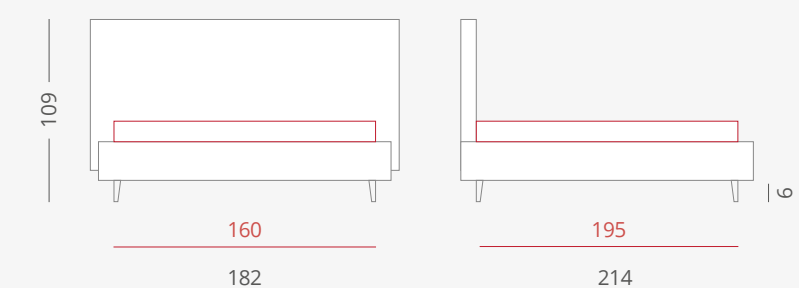

letto
DOMINO

DREAMS TAILOR

SFODERABILE SOLO GIROLETTO

↓ **OPTIONALS:**

MAGGIORAZIONE
BOX CON ALZATA FACILE:
+ €. 170,00

MAGGIORAZIONE
RETE BASIC MOTORE 2 ALZATE:
+ €. 1.350,00
(vedi pag. 22-23)

MAGGIORAZIONE PIEDI CROMATI (set 4 piedi)

PIEDI STANDARD

DIMENSIONI LETTO

TIPO GIROLETTO
GIROLETTO SLIM BOX
PER RETE 160 X 195

LETTO MATRIMONIALE 160

*DIAMANTE - STONES - TURCHESE - GAMMA:
€ 1.080,00

*SIGMA:
€ 1.060,00

*BETA:
€ 1.040,00

DETRAZIONE NO BOX 160: € -150,00