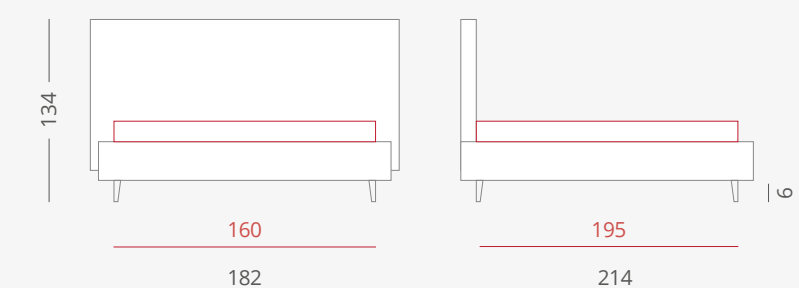

TIPO GIROLETTO
 GIROLETTO SLIM BOX
 PER RETE 160 X 195

LETTO MATRIMONIALE 160

*DIAMANTE - STONES - TURCHESE - GAMMA:
€ 1.270,00

*SIGMA:
€ 1.250,00

*BETA:
€ 1.230,00

DETRAZIONE NO BOX 160: € -150,00

LA PROMO È VALIDA SOLO CON I TESSUTI DELLE CARTELLE DIAMANTE - STONES - TURCHESE - GAMMA - SIGMA - BETA. *VEDI STAMPA SU RETRO COPERTINA
PER GLI ALTRI COLORI FACENTI PARTE DELLE CARTELLE TESSUTO DIAMANTE - STONES - TURCHESE - GAMMA - SIGMA - BETA SARÀ APPLICATA UNA MAGGIORAZIONE DI € + 60,00

letto
NAVAJO ALTO

DREAMS TAILOR

SFODERABILE SOLO GIROLETTO

↓ **OPTIONALS:**

MAGGIORAZIONE
BOX CON ALZATA FACILE:
+ €. 170,00

MAGGIORAZIONE
RETE BASIC MOTORE 2 ALZATE:
+ €. 1.350,00
(vedi pag. 22-23)

MAGGIORAZIONE PIEDI CROMATI (set 4 piedi)

* antracite

PIEDI STANDARD

DIMENSIONI LETTO

TIPO GIROLETTO
GIROLETTO SLIM BOX
PER RETE 160 X 195

LETTO MATRIMONIALE 160

*DIAMANTE - STONES - TURCHESE - GAMMA:
€ 1.120,00

*SIGMA:
€ 1.100,00

*BETA:
€ 1.080,00