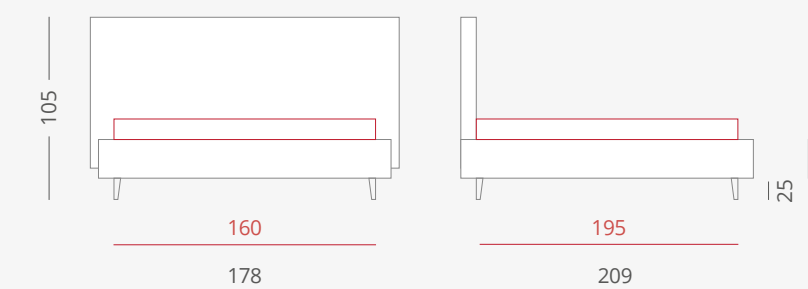

↓ **OPTIONALS:**

PIEDI STANDARD (set 4 piedi):

+PIE300
H.24
metallo

+PIE301
H.25
metallo

* antracite

DIMENSIONI LETTO

TIPO GIROLETTO
GIROLETTO QUASAR NO BOX
PER RETE 160 X 195

LETTO MATRIMONIALE 160