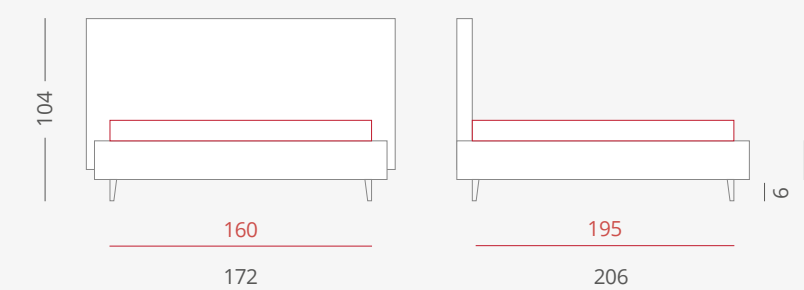

letto
CLAY

DREAMS TAILOR

COMPLETAMENTE SFODERABILE

↓ **OPTIONALS:**

MAGGIORAZIONE PIEDI CROMATI (set 4 piedi)

PIEDI STANDARD

DIMENSIONI LETTO DIMENSIONI LETTO

TIPO GIROLETTO
GIROLETTO SLIM BOX
PER RETE 160 X 195