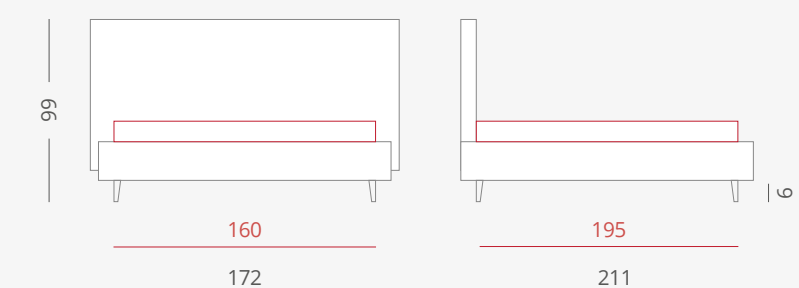

letto
STREET

DREAMS TAILOR

SFODERABILE SOLO GIROLETTO

↓ **OPTIONALS:**

MAGGIORAZIONE
BOX CON ALZATA FACILE:
+ €. 170,00

MAGGIORAZIONE
RETE BASIC MOTORE 2 ALZATE:
+ €. 1.350,00
(vedi pag. 22-23)

MAGGIORAZIONE PIEDI CROMATI (set 4 piedi)

* antracite

PIEDI STANDARD

DIMENSIONI LETTO

TIPO GIROLETTO
GIROLETTO SLIM BOX
PER RETE 160 X 195

RETE BASIC MOTORIZZATA 2 ALZATE

DISPONIBILE SU TUTTI I MODELLI (ESCLUSI MODELLI CLAY E VIOLA)

TELECOMANDO DI SERIE