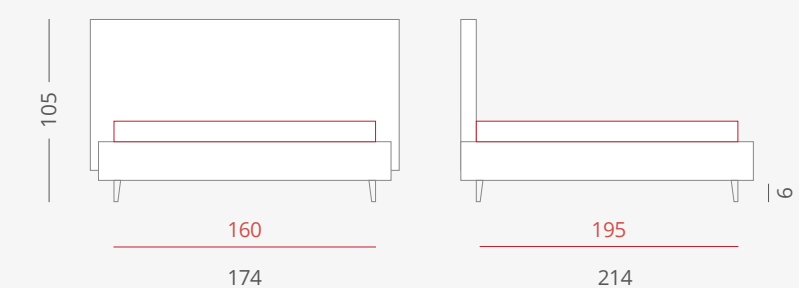

letto
YORK

DREAMS TAILOR

COMPLETAMENTE SFODERABILE

↓ **OPTIONALS:**

MAGGIORAZIONE
BOX CON ALZATA FACILE:
+ € 170,00

MAGGIORAZIONE
RETE BASIC MOTORE 2 ALZATE:
+ € 1.350,00
(vedi pag. 22-23)

MAGGIORAZIONE PIEDI CROMATI (set 4 piedi)

PIEDI STANDARD

DIMENSIONI LETTO

TIPO GIROLETTO
GIROLETTO SLIM BOX
PER RETE 160 X 195

LETTA LETTO MATRIMONIALE 160

*DIAMANTE - STONES - TURCHESE - GAMMA:
€ 1.060,00

*SIGMA:
€ 1.040,00

*BETA:
€ 1.020,00

DETRAZIONE NO BOX 160: € -150,00