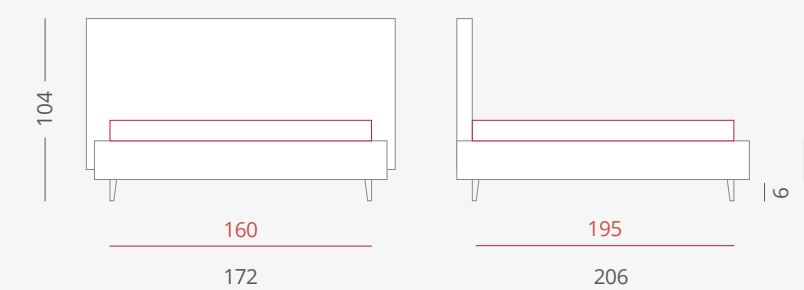

letto
VIOLA

DREAMS TAILOR

COMPLETAMENTE SFODERABILE

↓ **OPTIONALS:**

MAGGIORAZIONE PIEDI CROMATI (set 4 piedi)

* antracite

PIEDI STANDARD

DIMENSIONI LETTO DIMENSIONI LETTO

TIPO GIROLETTO
 GIROLETTO SLIM BOX
 PER RETE 160 X 195

LETTO MATRIMONIALE 160

*DIAMANTE - STONES - TURCHESE - GAMMA:
€ 1.270,00

*SIGMA:
€ 1.250,00

*BETA:
€ 1.230,00

DETRAZIONE NO BOX 160: € -150,00

LA PROMO È VALIDA SOLO CON I TESSUTI DELLE CARTELLE DIAMANTE - STONES - TURCHESE - GAMMA - SIGMA - BETA. *VEDI STAMPA SU RETRO COPERTINA
PER GLI ALTRI COLORI FACENTI PARTE DELLE CARTELLE TESSUTO DIAMANTE - STONES - TURCHESE - GAMMA - SIGMA - BETA SARÀ APPLICATA UNA MAGGIORAZIONE DI € + 60,00

letto
NAVAJO ALTO

DREAMS TAILOR

SFODERABILE SOLO GIROLETTO

↓ **OPTIONALS:**

MAGGIORAZIONE
BOX CON ALZATA FACILE:
+ €. 170,00

MAGGIORAZIONE
RETE BASIC MOTORE 2 ALZATE:
+ €. 1.350,00
(vedi pag. 22-23)

MAGGIORAZIONE PIEDI CROMATI (set 4 piedi)