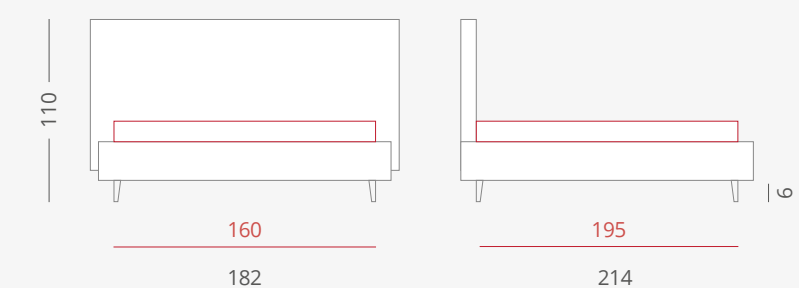

letto
NAVAJO BASSO

DREAMS TAILOR

SFODERABILE SOLO GIROLETTO

↓ **OPTIONALS:**

MAGGIORAZIONE
BOX CON ALZATA FACILE:
+ €. 170,00

MAGGIORAZIONE
RETE BASIC MOTORE 2 ALZATE:
+ €. 1.350,00
(vedi pag. 22-23)

MAGGIORAZIONE PIEDI CROMATI (set 4 piedi)

PIEDI STANDARD

DIMENSIONI LETTO

TIPO GIROLETTO
GIROLETTO SLIM BOX
PER RETE 160 X 195

LETTO MATRIMONIALE 160

*DIAMANTE - STONES - TURCHESE - GAMMA:
€ 1.200,00

*SIGMA:
€ 1.180,00

*BETA:
€ 1.160,00

DETRAZIONE NO BOX 160: € -150,00