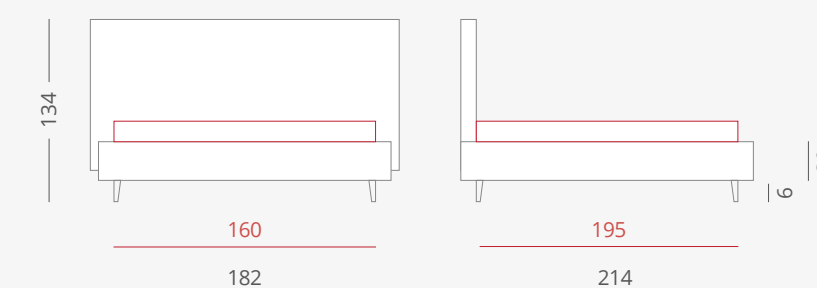

PIEDI STANDARD

PIE000 H.2 plastica	PIE001 H.6 plastica	PIE004 H.6 legno	PIE005 H.6 legno	PIE006 H.6 legno	PIE010 H.12 legno	PIE015 H.8 legno
---------------------------	---------------------------	------------------------	------------------------	------------------------	-------------------------	------------------------

PIE100 H.6 metacrilato	PIE101 H.8 metacrilato	PIE102 H.12 metacrilato
------------------------------	------------------------------	-------------------------------

DIMENSIONI LETTO

TIPO GIROLETTO
GIROLETTO SLIM BOX
PER RETE 160 X 195