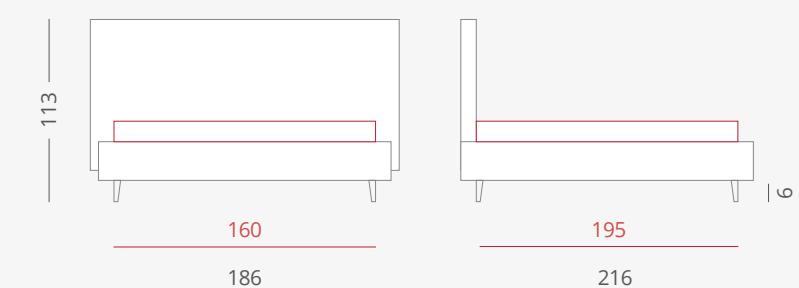

MAGGIORAZIONE PIEDI CROMATI (set 4 piedi)

* antracite

PIEDI STANDARD

DIMENSIONI LETTO

TIPO GIROLETTO
 GIROLETTO SLIM BOX
 PER RETE 160 X 195

LETTO MATRIMONIALE 160

*DIAMANTE - STONES - TURCHESE - GAMMA:
€ 1.080,00