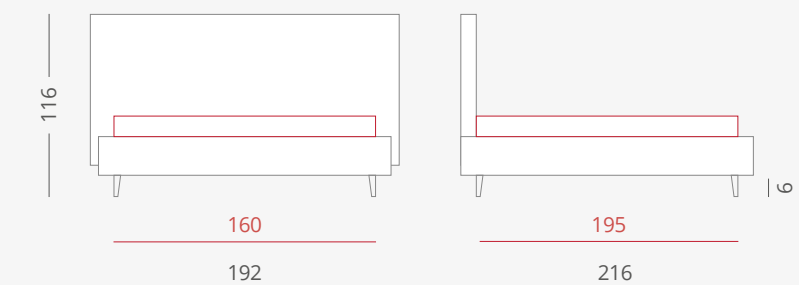

letto
STRIPES

DREAMS TAILOR

SFODERABILE SOLO GIROLETTO

↓ **OPTIONALS:**

MAGGIORAZIONE
BOX CON ALZATA FACILE:
+ €. 170,00

MAGGIORAZIONE
RETE BASIC MOTORE 2 ALZATE:
+ €. 1.350,00

MAGGIORAZIONE PIEDI CROMATI (set 4 piedi)

PIEDI STANDARD

DIMENSIONI LETTO

TIPO GIROLETTO
GIROLETTO SLIM BOX
PER RETE 160 X 195

LETTO MATRIMONIALE 160

*DIAMANTE - STONES - TURCHESE - GAMMA:
€ 1.560,00

*SIGMA:
€ 1.540,00

*BETA:
€ 1.520,00

DETRAZIONE NO BOX 160: € -150,00