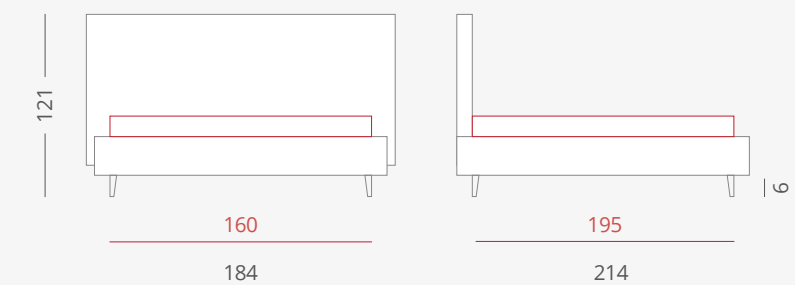

letto
NABUCCO

ROYAL DREAMS

SFODERABILE SOLO GIROLETTO

↓ **OPTIONALS:**

MAGGIORAZIONE
BOX CON ALZATA FACILE:
+ € 170,00

MAGGIORAZIONE
RETE BASIC MOTORE 2 ALZATE:
+ € 1.350,00

MAGGIORAZIONE PIEDI CROMATI (set 4 piedi)

PIEDI STANDARD

DIMENSIONI LETTO

TIPO GIROLETTO
GIROLETTO SLIM BOX
PER RETE 160 X 195

ELEMENTI COMPONENTI BOISERIE MOSAIC

CARTELLA RIVESTIMENTI PROMO

Dimensioni	DIAMANTE / STONES/ GAMMA / TURCHESE	SIGMA	BETA
ALT spessore 5  Completa di attacco a muro	€. 210,00	€. 200,00	€. 190,00
PACK spessore 5  Completa di attacco a muro	€. 110,00	€. 100,00	€. 90,00
LONG spessore 5  Completa di attacco a muro	€. 210,00	€. 200,00	€. 190,00