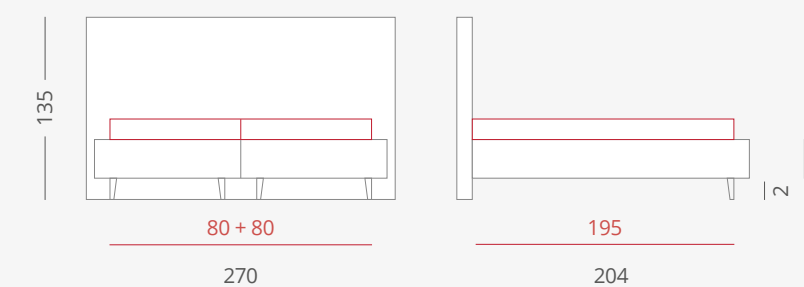

DIMENSIONI LETTO

TIPO GIROLETTO
GIROLETTO SLIM BOX
PER SOMMIER 160
(RETE 160 X 195)
PER SOMMIER 180
(RETE 180 X 200)

COMPOSIZIONE BOISERIE MOSAIC STANDARD

2 SOMMIER FLAT
A FILO 80X195

*DIAMANTE - STONES - TURCHESE - GAMMA:
€ 2.980,00

letto
**BOISERIE
MOSAIC** STANDARD

NUOVO MODELLO 2023

↓ **OPTIONALS:**

MAGGIORAZIONE PIEDI CROMATI (set 4 piedi)

* antracite

PIEDI STANDARD

DIMENSIONI LETTO

TIPO GIROLETTO

2 SOMMIER FLAT
A FILO
SLIM NO BOX

PER MATERASSO 160 X 195
(RETE 70 X 185 A FILO)

LETTO MATRIMONIALE 160

*DIAMANTE - STONES - TURCHESE - GAMMA:
€ 1.360,00

*SIGMA:
€ 1.340,00

*BETA:
€ 1.320,00

DETRAZIONE NO BOX 160: € -150,00