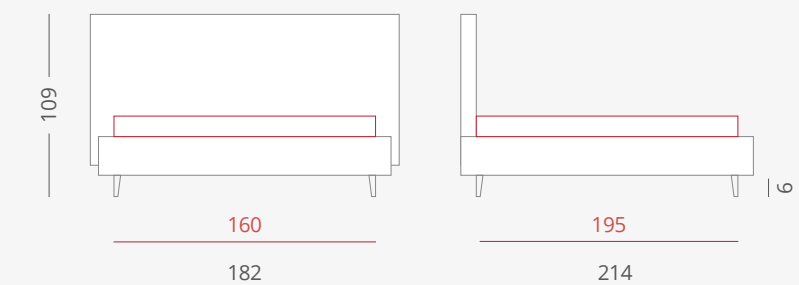

letto
KANT

DREAMS TAILOR

SFODERABILE SOLO GIROLETTO

↓ **OPTIONALS:**

MAGGIORAZIONE
BOX CON ALZATA FACILE:
+ € 170,00

MAGGIORAZIONE
RETE BASIC MOTORE 2 ALZATE:
+ € 1.350,00

MAGGIORAZIONE PIEDI CROMATI (set 4 piedi)

PIEDI STANDARD

DIMENSIONI LETTO

TIPO GIROLETTO
GIROLETTO SLIM BOX
PER RETE 160 X 195

LETTO MATRIMONIALE 160

*DIAMANTE - STONES - TURCHESE - GAMMA:
€ 1.400,00

*SIGMA:
€ 1.380,00

*BETA:
€ 1.360,00

DETRAZIONE NO BOX 160: € -150,00