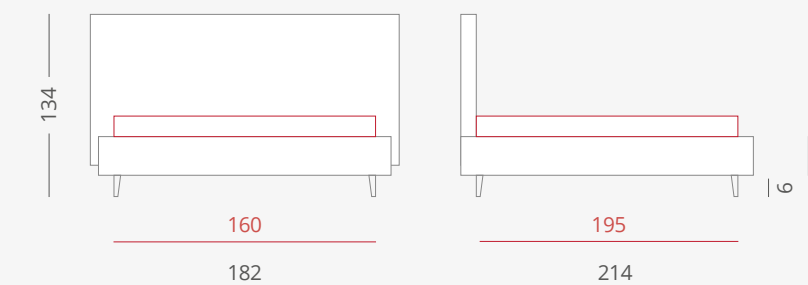

letto
CUSCO

DREAMS TAILOR

SFODERABILE SOLO GIROLETTO

↓ **OPTIONALS:**

MAGGIORAZIONE
BOX CON ALZATA FACILE:
+ €. 170,00

MAGGIORAZIONE
RETE BASIC MOTORE 2 ALZATE:
+ €. 1.350,00

MAGGIORAZIONE PIEDI CROMATI (set 4 piedi)

PIEDI STANDARD

DIMENSIONI LETTO

TIPO GIROLETTO
GIROLETTO SLIM BOX
PER RETE 160 X 195

LETTO MATRIMONIALE 160

*DIAMANTE - STONES - TURCHESE - GAMMA:
€ 1.300,00

*SIGMA:
€ 1.280,00

*BETA:
€ 1.260,00

DETRAZIONE NO BOX 160: € -150,00