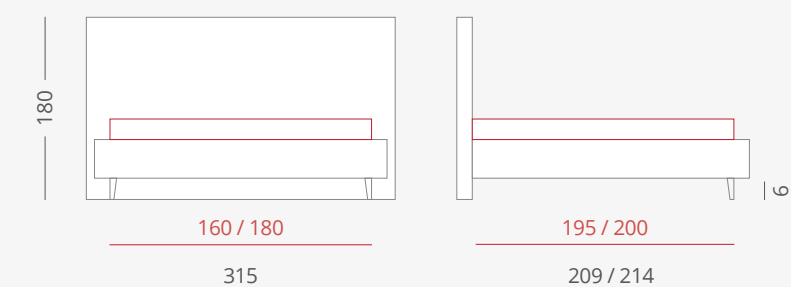

DIMENSIONI LETTO

TIPO GIROLETTO
GIROLETTO SLIM BOX
PER SOMMIER 160
(RETE 160 X 195)
PER SOMMIER 180
(RETE 180 X 200)

COMPOSIZIONE BOISERIE MOSAIC STANDARD

2 SOMMIER FLAT
A FILO 80X195

*DIAMANTE - STONES - TURCHESE - GAMMA:
€ 2.980,00