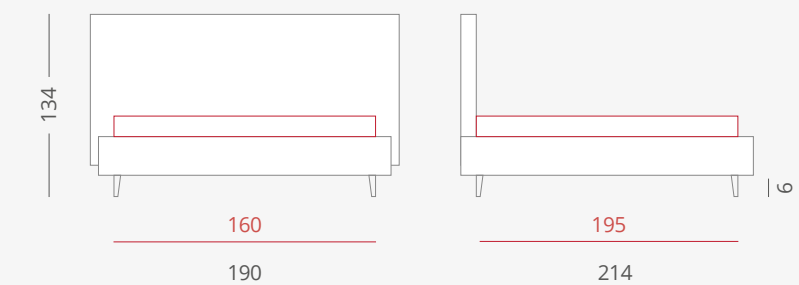

letto
PLOT

DREAMS TAILOR

SFODERABILE SOLO GIROLETTO

↓ **OPTIONALS:**

MAGGIORAZIONE
 BOX CON ALZATA FACILE:
 + €. 170,00

MAGGIORAZIONE
 RETE BASIC MOTORE 2 ALZATE:
 + €. 1.350,00

MAGGIORAZIONE PIEDI CROMATI (set 4 piedi)

PIEDI STANDARD

DIMENSIONI LETTO

TIPO GIROLETTO
 GIROLETTO SLIM BOX
 PER RETE 160 X 195

LETTO MATRIMONIALE 160

*DIAMANTE - STONES - TURCHESE - GAMMA:
€ 1.200,00

*SIGMA:
€ 1.180,00

*BETA:
€ 1.160,00

DETRAZIONE NO BOX 160: € -150,00