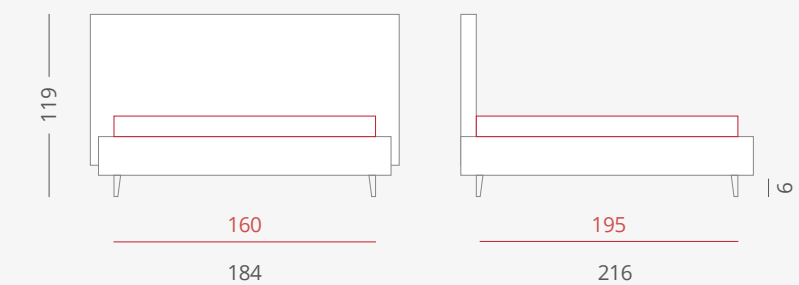

letto
LINE

DREAMS TAILOR

SFODERABILE SOLO GIROLETTO

↓ **OPTIONALS:**

MAGGIORAZIONE
BOX CON ALZATA FACILE:
+ € 170,00

MAGGIORAZIONE
RETE BASIC MOTORE 2 ALZATE:
+ € 1.350,00

MAGGIORAZIONE PIEDI CROMATI (set 4 piedi)

PIEDI STANDARD

DIMENSIONI LETTO

TIPO GIROLETTO
GIROLETTO SLIM BOX
PER RETE 160 X 195

LETTO MATRIMONIALE 160

*DIAMANTE - STONES - TURCHESE - GAMMA:
€ 1.420,00

*SIGMA:
€ 1.400,00

*BETA:
€ 1.380,00

DETRAZIONE NO BOX 160: € -150,00