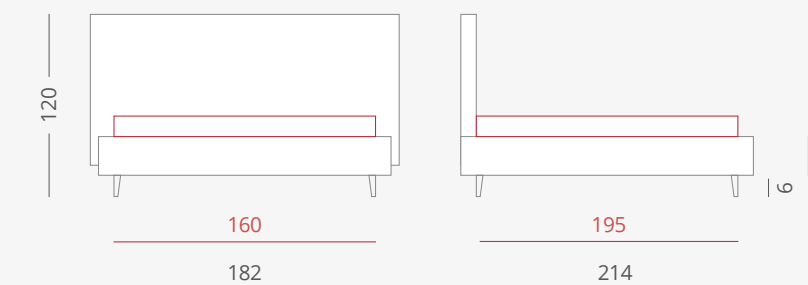

letto
TETRIS

DREAMS TAILOR

SFODERABILE SOLO GIROLETTO

↓ **OPTIONALS:**

MAGGIORAZIONE
BOX CON ALZATA FACILE:
+ €. 170,00

MAGGIORAZIONE
RETE BASIC MOTORE 2 ALZATE:
+ €. 1.350,00

MAGGIORAZIONE PIEDI CROMATI (set 4 piedi)

PIEDI STANDARD

DIMENSIONI LETTO

TIPO GIROLETTO
GIROLETTO SLIM BOX
PER RETE 160 X 195

LETTO MATRIMONIALE 160

*DIAMANTE - STONES - TURCHESE - GAMMA:
€ 1.400,00

*SIGMA:
€ 1.380,00

*BETA:
€ 1.360,00

DETRAZIONE NO BOX 160: € -150,00