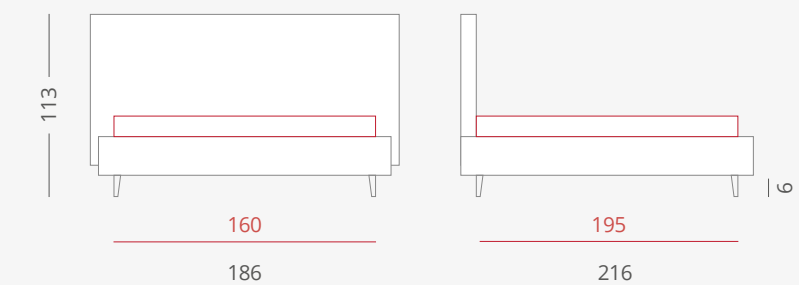

letto
PILLOW

DREAMS TAILOR

SFODERABILI SOLO CUSCINI E GIROLETTO

↓ **OPTIONALS:**

MAGGIORAZIONE
BOX CON ALZATA FACILE:
+ €. 170,00

MAGGIORAZIONE
RETE BASIC MOTORE 2 ALZATE:
+ €. 1.350,00

MAGGIORAZIONE PIEDI CROMATI (set 4 piedi)

PIEDI STANDARD

DIMENSIONI LETTO

TIPO GIROLETTO
GIROLETTO SLIM BOX
PER RETE 160 X 195

LETTO MATRIMONIALE 160

*DIAMANTE - STONES - TURCHESE - GAMMA:
€ 1.500,00

*SIGMA:
€ 1.480,00

*BETA:
€ 1.460,00

DETRAZIONE NO BOX 160: € -150,00