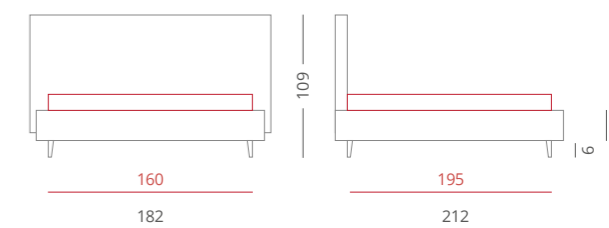

GIROLETTO /

Giroletto Slim Box - H. 30
Con Box Contenitore Per Rete da 160x195

PIEDE / PIE002 Noce - H. 6

ACCESSORI / Bordino

Riferimento foto pag. 280-281

_LINE

Line è un letto ampio, che esalta al meglio il senso della larghezza, diffondendo una piacevole sensazione di comodità e rendendosi ideale per lunghi riposi rigeneranti.