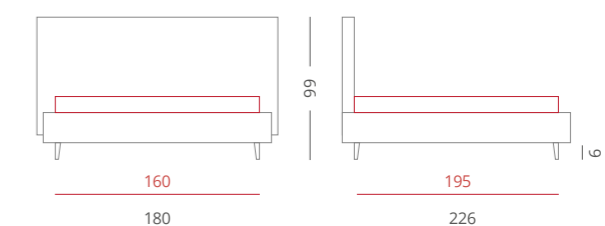

PIEDE / PIE004 Bianco - H. 6

ACCESSORI / Bordino

Riferimento foto pag. 232-233

felix onice

RIVESTIMENTI /

- Tessuto Onice 5002 - Testiera - Cat. A Plus
- Tessuto Onice 5002 - Giroletto - Cat. A Plus
- Tessuto Onice 5005 - Bordino - Cat. A Plus