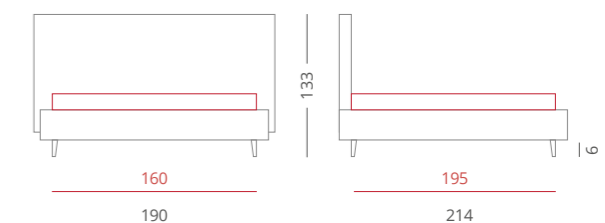

GIROLETTO /

- Giroletto Slim Box - H. 30
- con Box Contenitore Per Rete da 160x195

PIEDE / PIE006 Bianco - H. 6

ACCESSORI / Nessuno

Riferimento foto pag. 48-49