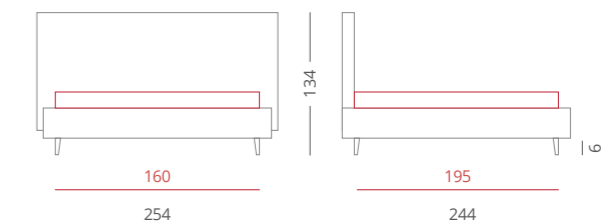

PIEDE / PIE004 Bianco - H. 6

ACCESSORI / Nessuno

Riferimento foto pag. 308-309

Tondo diamante / testiera Domino

RIVESTIMENTI /
- Ecopelle Diamante 3201 - Testiera - Cat. A
- Ecopelle Diamante 3201 - Giroletto - Cat. A

GIROLETTO /
Giroletto Tondo Box - H. 30
con Box Contenitore Per Rete da 160x195