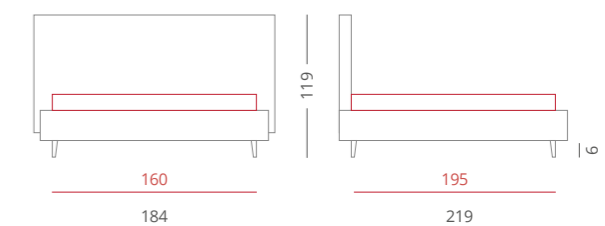

PIEDE / PIE001 Nero - H. 6

ACCESSORI / Nessuno

Riferimento foto pag. 288-289

_PAVESE

Pavese è un letto giovane, spensierato e leggero, in cui domina la testiera morbida ed accogliente. È il letto ideale per cullare i vostri sogni.