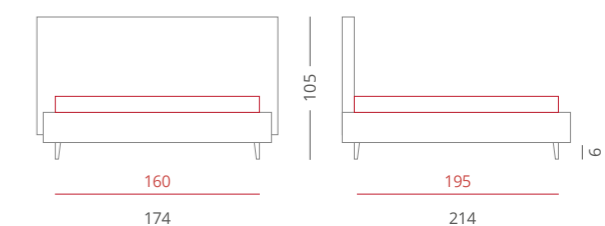

Giroletto Slim Box - H. 30
Con Box Contenitore Per Rete da 160x195

PIEDE / PIE007 Cromato - H. 6

ACCESSORI / Nessuno

Riferimento foto pag. 226-227

_FELIX

Felix è un letto generoso ed abbondante nelle forme, caratterizzato dal giroletto bombato e dalla passamaneria cucita centralmente. Sapienza artigiana e design raffinato per un piacevole relax.