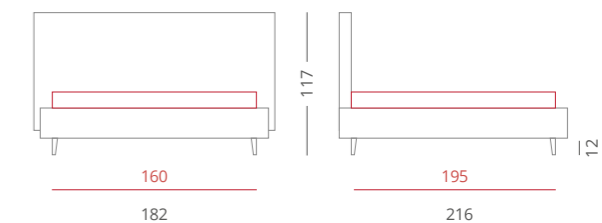

GIROLETTO /

Giroletto Slim Box - H. 30
Con Box Contenitore Per Rete da 160x195

PIEDE / PIE009 Satinato - H. 12

ACCESSORI / Nessuno

Riferimento foto pag. 170-171

Double pirite

RIVESTIMENTI /

- Tessuto Pirite 3504 - Cuscini - Cat. A Plus
- Tessuto Pirite 3504 - Testiera - Cat. A Plus
- Tessuto Pirite 3504 - Giroletto - Cat. A Plus