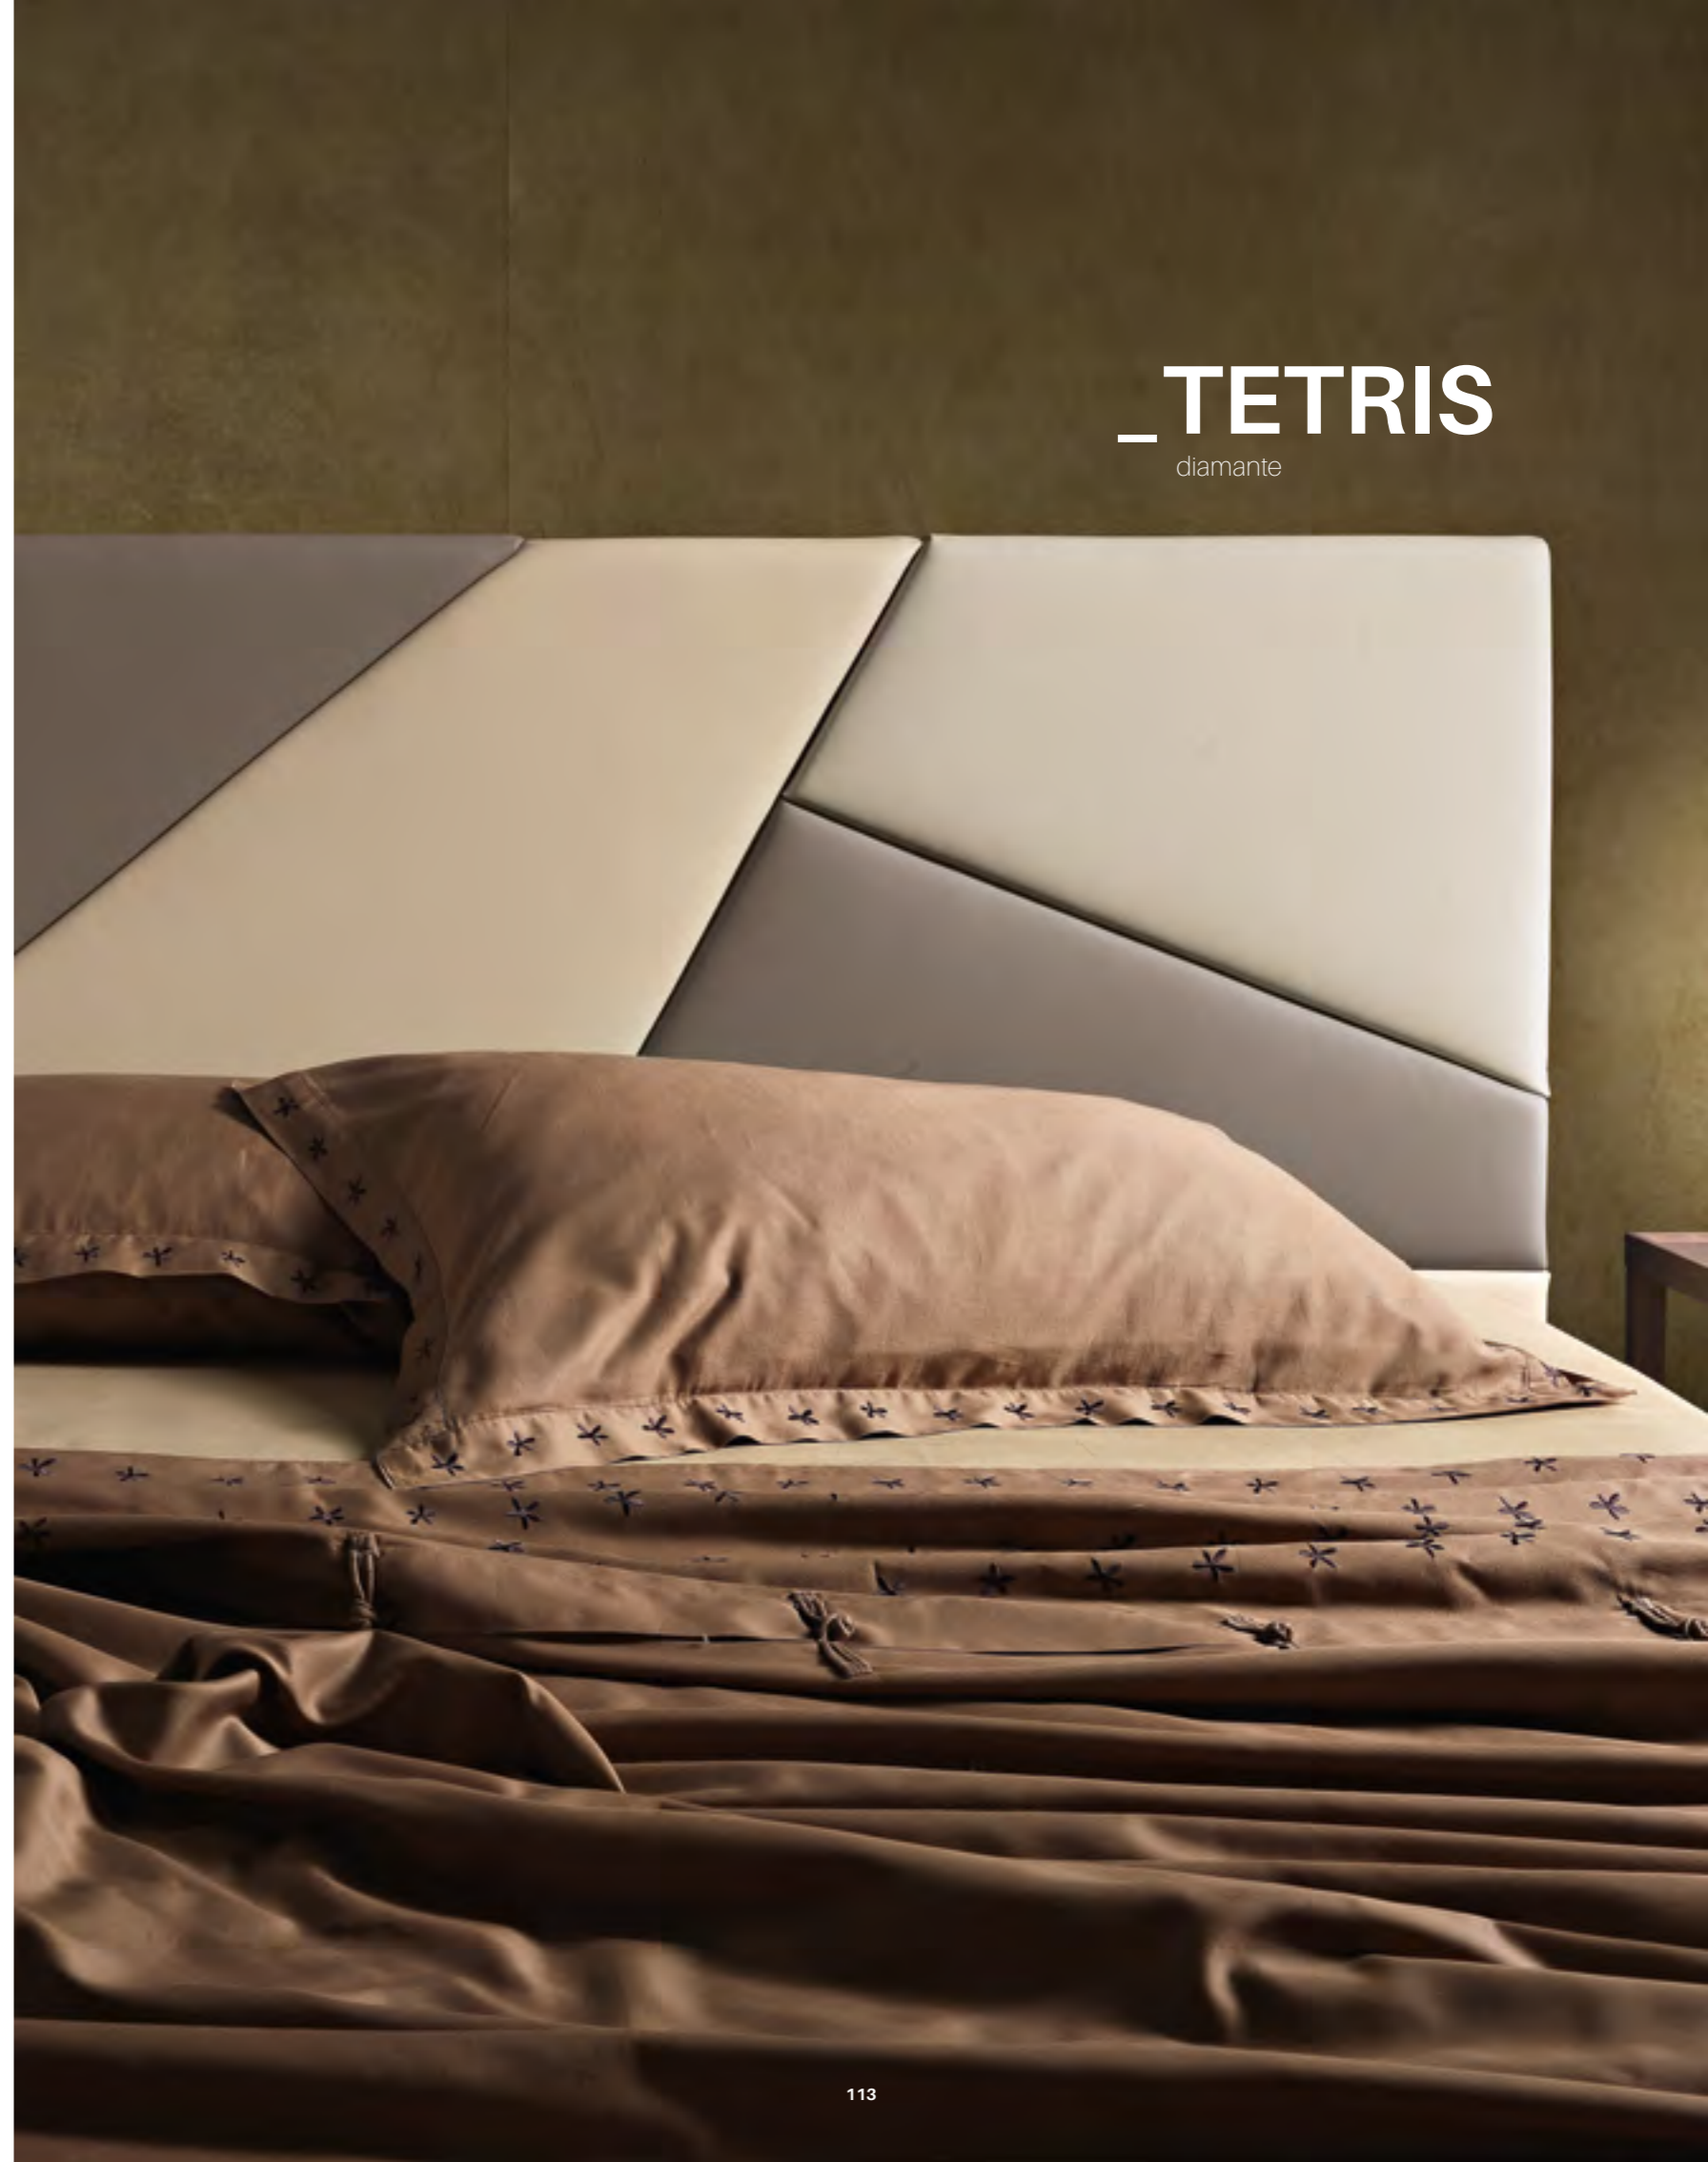

_TETRIS

diamante