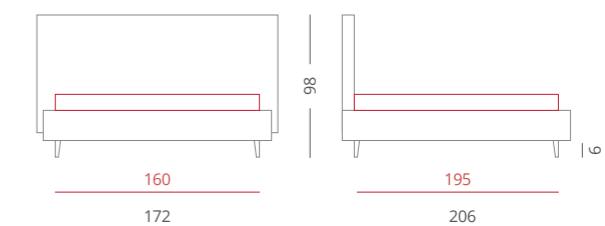

GIROLETTO /

Giroletto Slim Box - H. 30
con Box Contenitore Per Rete da 160x195

PIEDE / PIE007 Cromato - H. 6

ACCESSORI / Nessuno

Riferimento foto pag. 102-103

ARTIGIANALETTI

_TETRIS

Tetris è un letto pensato per chi vuole tornare bambino. Forme e colori diversi si incastrano perfettamente nella geometrica testiera.