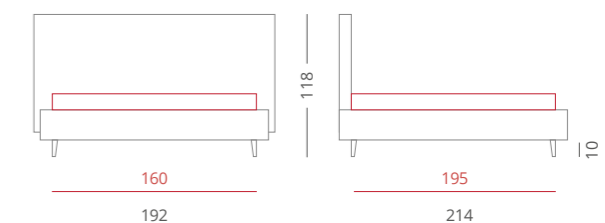

GIROLETTO /

Giroletto Slim Box - H. 30
con Box Contenitore Per Rete da 160x195

PIEDE / PIE008 Cromato - H. 10

ACCESSORI / Nessuno

Riferimento foto pag. 150-151