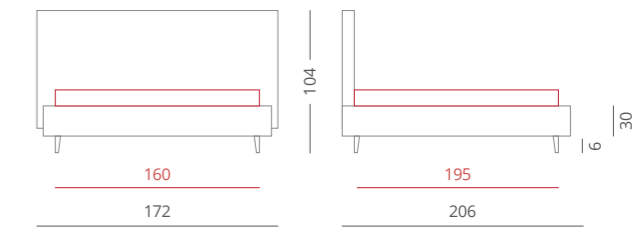

Riferimento foto pag. 24-25

GIROLETTO / Giroletto slim box - H.30 con box contenitore per rete da 160x195 **PIEDE /** PIE005 Bianco - H.6 **ACCESSORI /** Nessuno

Clay alabastro

RIVESTIMENTI /

- Tessuto Alabastro 1704 Cuscini - Cat. Lusso
- Tessuto Alabastro 1705 Testiera - Cat. Lusso
- Tessuto Alabastro 1705 Giroletto - Cat. Lusso
- Tessuto Alabastro 1705 Bordino - Cat. Lusso