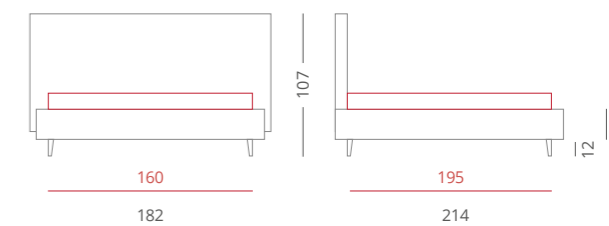

A

_DOMINO sigma

Domino diamante

RIVESTIMENTI /
- Ecopelle Diamante 3201 - Testiera - Cat. A
- Ecopelle Diamante 3201 - Giroletto - Cat. A

GIROLETTO /
Giroletto Light Box - H. 22
con Box Contenitore Per Rete da 160x195