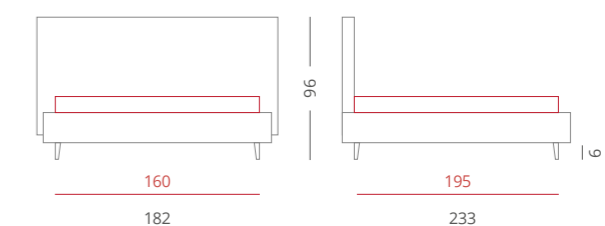

A

feel ametista

RIVESTIMENTI /

- Tessuto Ametista 5562 - Testiera - Cat. A Plus
- Tessuto Ametista 5562 - Giroletto - Cat. A Plus

GIROLETTO /

- Giroletto Big Box - H. 30
- Con Box Contenitore Per Rete da 160x195