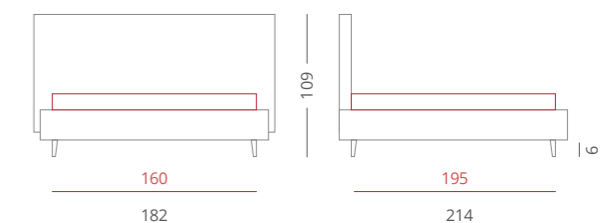

GIROLETTO /

- Giroletto Slim Box - H. 30
- con Box Contenitore Per Rete da 160x195

PIEDE / PIE007 Cromato - H. 6

ACCESSORI / Nessuno

Riferimento foto pag. 18-19

_CLAY

Clay rappresenta il letto imbottito nell'immaginario di ognuno di noi. I due morbidi cuscini permettono un appoggio confortevole per chi vuole abbandonarsi in un rifugio accogliente e rilassante.