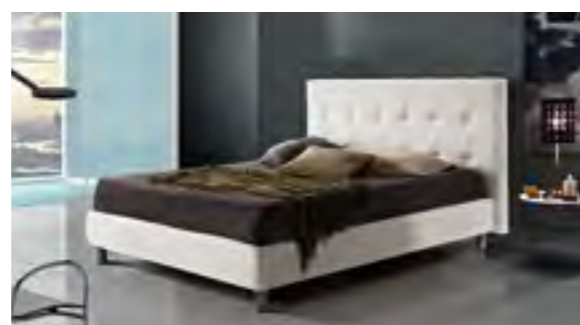

Domino pag. 64

/D