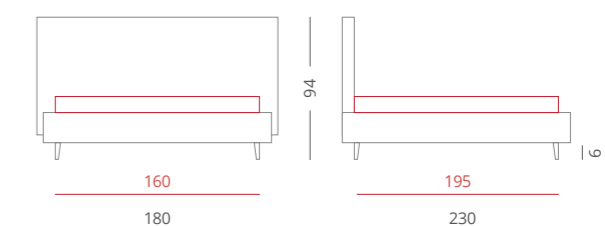

PIEDE / PIE006 Bianco - H. 6

ACCESSORI / Nessuno

Riferimento foto pag. 178-179

Vernal zaffiro

RIVESTIMENTI /

- Ecopelle Zaffiro 7609 - Testiera - Cat. A Plus
- Ecopelle Zaffiro 7609 - Giroletto - Cat. A Plus