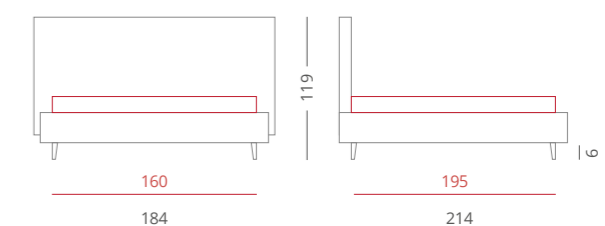

PIEDE / PIE004 Bianco - H. 6

ACCESSORI / Nessuno

Riferimento foto pag. 286-287

Line turchese

RIVESTIMENTI /

- Tessuto Turchese 8015-8001 - Testiera - Cat. A
- Tessuto Turchese 8015 - Giroletto - Cat. A