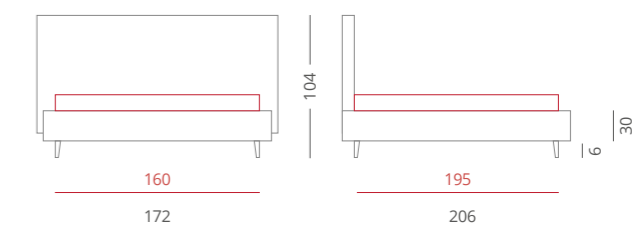

Riferimento foto pag. 24-25

GIROLETTO / Giroletto slim box - H.30 con box contenitore per rete da 160x195 **PIEDE /** PIE005 Bianco - H.6 **ACCESSORI /** Nessuno

Clay alabastro

RIVESTIMENTI /

- Tessuto Alabastro 1704 Cuscini - Cat. Lusso
- Tessuto Alabastro 1705 Testiera - Cat. Lusso
- Tessuto Alabastro 1705 Giroletto - Cat. Lusso
- Tessuto Alabastro 1705 Bordino - Cat. Lusso