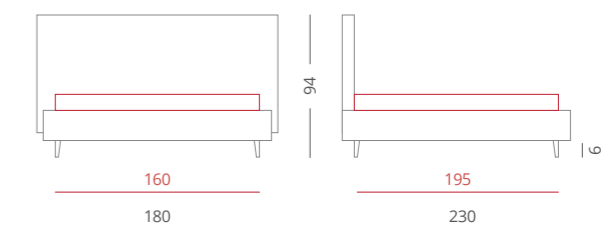

GIROLETTO /

Giroletto Slim Box - H. 30
Con Box Contenitore Per Rete da 160x195

PIEDE / PIE002 Bianco - H. 6

ACCESSORI / Nessuno

Riferimento foto pag. 182-183

_STREET

Street è un letto moderno, pratico ed essenziale nelle forme e nelle dimensioni. La cucitura al centro della testiera ne esalta la sua linea decisa, per chi è alla ricerca di uno stile di vita dinamico.