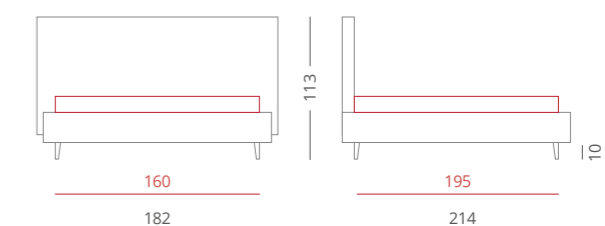

GIROLETTO /

Giroletto Slim Box - H. 30
 Con Box Contenitore Per Rete da 160x195

PIEDE / PIE008 Cromato - H. 10

ACCESSORI / Cuciture a contrasto

Riferimento foto pag. 138-139

_STRIPES

Stripes è un letto che si contraddistingue per la perfezione delle strisce che disegnano la testiera. Le sue morbide cuciture in rilievo donano al letto una eleganza unica.