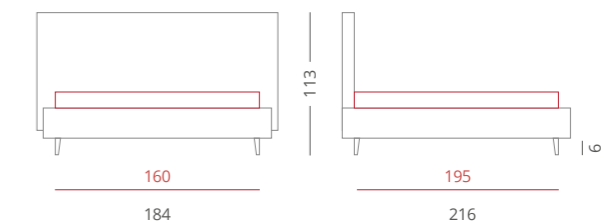

GIROLETTO /

Giroletto Slim Box - H. 30
con Box Contenitore Per Rete da 160x195

PIEDE / PIE100 Metacrilato - H. 6

ACCESSORI / Nessuno

Riferimento foto pag. 216-217

Pillow alabastro

RIVESTIMENTI /

- Tessuto Alabastro 1704-1705-1706-1711 - Cuscini - Cat. Lusso
- Tessuto Alabastro 1706 - Testiera - Cat. Lusso
- Tessuto Alabastro 1706 - Giroletto - Cat. Lusso