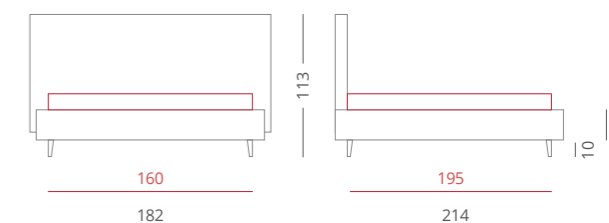

GIROLETTO /
Giroletto Slim Box - H. 30
con Box Contenitore Per Rete da 160x195

PIEDE / PIE007 Cromato - H. 6 **ACCESSORI /** Nessuno

Riferimento foto pag. 70-71

Domino sigma

RIVESTIMENTI /
- Tessuto Sigma 1011 - Testiera - Cat. B
- Tessuto Sigma 1011 - Giroletto - Cat. B

GIROLETTO /
Giroletto Slim Box - H. 30
con Box Contenitore Per Rete da 160x195

PIEDE / PIE008 Cromato - H. 10 **ACCESSORI /** Nessuno

Riferimento foto pag. 72-73

_DOMINO ALTO

Domino alto è un letto imponente ma dalle linee semplici. I suoi quadrati perfetti, definiti da morbide cuciture, si innalzano verso l'alto per abbracciare i vostri sogni.