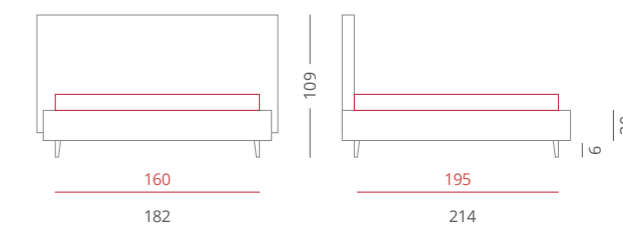

PIEDE / PIE002 Bianco - H. 6

ACCESSORI / Bottoni

Riferimento foto pag. 262-263

_EDEN ALTO

L'equilibrio nelle forme e nelle dimensioni è sicuramente il punto di forza dell'Eden Alto. Questa armonia nelle misure lo rende elegante e contemporaneo.