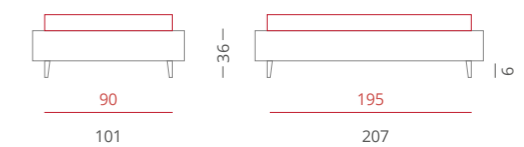

RIVESTIMENTI /
- Ecopelle Diamante 3201 - Cat. A

GIROLETTO /
Giroletto Slim Box - H. 30
con Box Contenitore Per Rete da 90x195

PIEDE / PIE001 Nero - H. 6