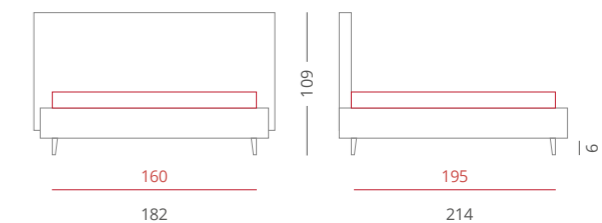

GIROLETTO /

- Giroletto Slim Box - H. 30
- con Box Contenitore Per Rete da 160x195

PIEDE / PIE002 Bianco - H. 6

ACCESSORI / Nessuno

Riferimento foto pag. 16-17

Kant ambra

RIVESTIMENTI /

- Tessuto Ambra 1504-1511-1513-1514 - Testiera - Cat. A Plus
- Tessuto Ambra 1504 - Giroletto - Cat. A Plus