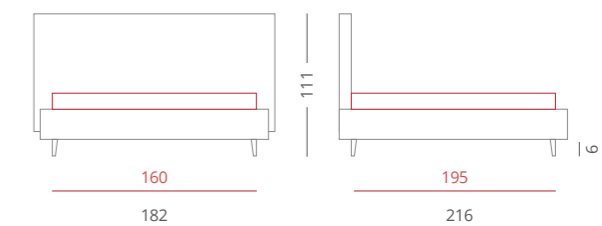

PIEDE / PIE006 Bianco - H.6

ACCESSORI / Nessuno

Riferimento foto pag. 166-167

Double diamante

RIVESTIMENTI /

- Ecopelle Diamante 3214 - Cuscini - Cat. A
- Ecopelle Diamante 3214 - Testiera - Cat. A
- Ecopelle Diamante 3214 - Giroletto - Cat. A