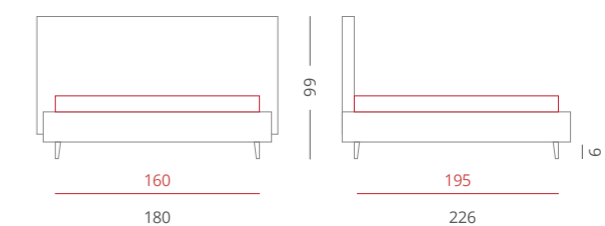

GIROLETTO /

Giroletto Moon Box - H. 30
Con Box Contenitore Per Rete da 160x195

PIEDE / PIE004 Bianco - H. 6

ACCESSORI / Bordino

Riferimento foto pag. 234-235

_JERSEY

Jersey è un letto importante, caratterizzato da linee rigorose e da proporzioni finemente curate. Le cuciture rappresentano un tocco di preziosità aggiunto, e ogni componente trasmette una sensazione di comfort a prima vista.