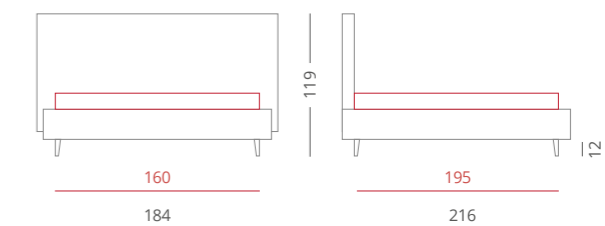

PIEDE / PIE009 Satinato - H.12

ACCESSORI / Nessuno

Riferimento foto pag. 212-213

Pillow salgemma

RIVESTIMENTI /

- Tessuto Salgemma 6502-6506-6512-6513-6514 - Cuscini - Cat. A Plus
- Tessuto Salgemma 6513 - Testiera - Cat. A Plus
- Tessuto Salgemma 6513 - Giroletto - Cat. A Plus