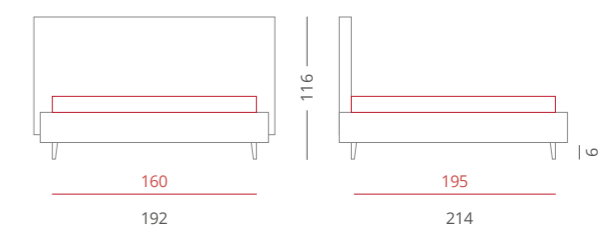

Giroletto Slim Box - H. 30
Con Box Contenitore Per Rete da 160x195

PIEDE / PIE002 Bianco - H. 6

ACCESSORI / Nessuno

Riferimento foto pag. 298-299

_TONDO

Tondo è un letto che ama mettere in mostra tutta la sua maestosità. La sua caratteristica principale è data dal giroletto dalla forma circolare, creato per cullare con dolcezza i vostri sogni.