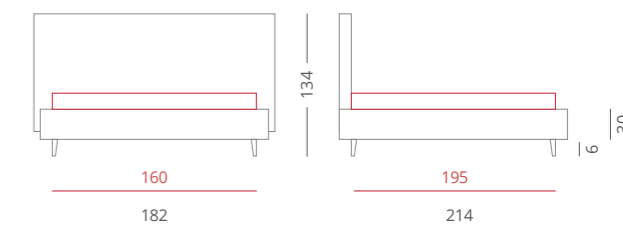

A

Domino alto diamante

RIVESTIMENTI /

- Ecopelle Diamante 3216 - Testiera - Cat. A
- Ecopelle Diamante 3216 - Giroletto - Cat. A

GIROLETTO /

- Giroletto Slim Box - H. 30
- con Box Contenitore Per Rete da 160x195