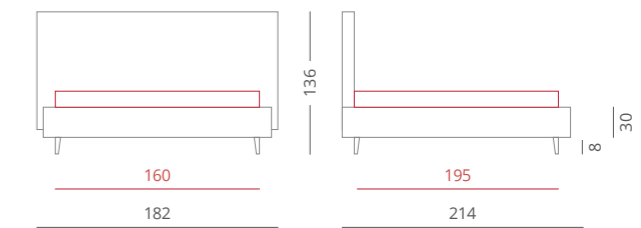

A

_CUSCO
salgamma

Cusco stones

RIVESTIMENTI /
 - Ecopelle Stones 6001-6002-6003-6004 - Testiera - Cat. A
 - Ecopelle Stones 6003 - Giroletto - Cat. A

GIROLETTO /
 Giroletto Slim Box - H. 30
 con Box Contenitore Per Rete da 160x195