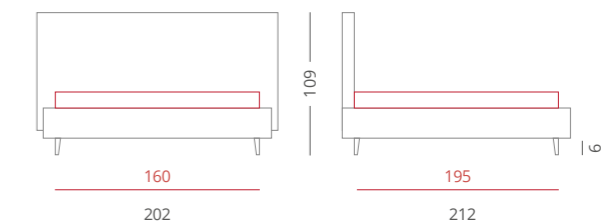

GIROLETTO /

Giroletto Slim Box - H. 30
con Box Contenitore Per Rete da 160x195

PIEDE / PIE100 Metacrilato - H.6

ACCESSORI / Bottoni

Riferimento foto pag. 126-127

Tailor diamante

RIVESTIMENTI /

- Ecopelle Diamante 3201 - Testiera - Cat. A
- Ecopelle Diamante 3201 - Giroletto - Cat. A