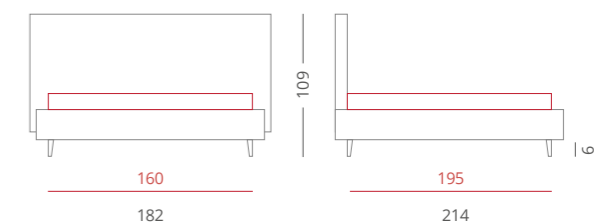

A

fusion turchese

RIVESTIMENTI /

- Tessuto Turchese 8001-8002-8003-8004 - Testiera - Cat. A
- Tessuto Turchese 8001 - Giroletto - Cat. A

GIROLETTO /

Giroletto Slim Box - H. 30
Con Box Contenitore Per Rete da 160x195