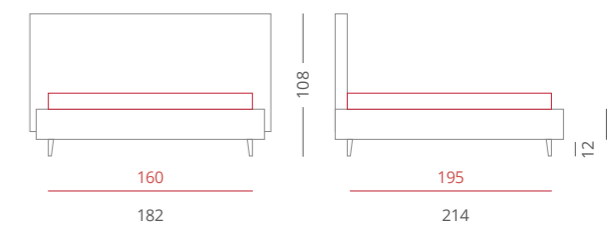

A

Navajo salgemma

RIVESTIMENTI /

- Tessuto Salgemma 6513 - Testiera - Cat. A Plus
- Tessuto Salgemma 6513 - Giroletto - Cat. A Plus

GIROLETTO /

Giroletto Light Box - H. 22
con Box Contenitore Per Rete da 160x195