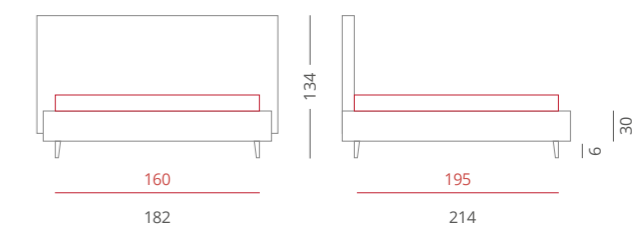

PIEDE / PIE100 Metacrilato - H. 6   **ACCESSORI /** Nessuno   **Riferimento foto pag. 90-91**

Cusco diamante

RIVESTIMENTI /
- Ecopelle Diamante 3228-3216-3221-3229 - Testiera - Cat. A
- Ecopelle Diamante 3221 - Giroletto - Cat. A

GIROLETTO /
Giroletto Slim Box - H. 30
con Box Contenitore Per Rete da 160x195