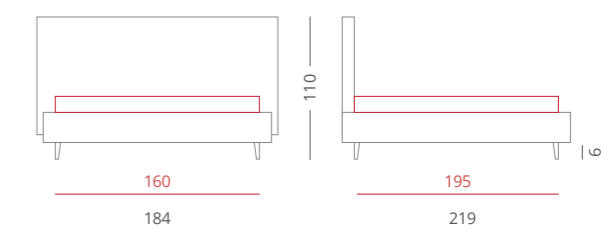

GIROLETTO /

Giroletto Big Box - H. 30
Con Box Contenitore Per Rete da 160x195

PIEDE / PIE002 Wengè - H. 6

ACCESSORI / Bordino

Riferimento foto pag. 244-245

_FEEL

Feel rappresenta un concetto di spazio rigoroso e ben definito, sia nelle linee che nelle proporzioni. Rigore minimalista nella testata divisa in due e rifinita da una cucitura in rilievo che mostra una grande abilità sartoriale.