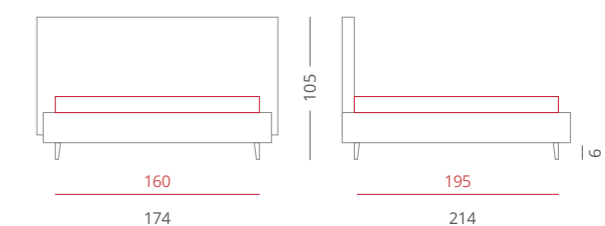

A

_YORK stones

York stones

RIVESTIMENTI /

- Ecopelle Stones 6015 - Testiera - Cat. A
- Ecopelle Stones 6015 - Giroletto - Cat. A

GIROLETTO /

Giroletto Slim Box - H. 30
Con Box Contenitore Per Rete da 160x195