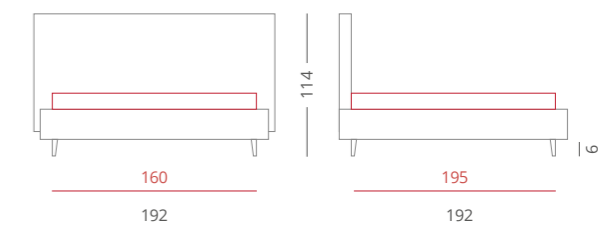

A

Stripes ambra

RIVESTIMENTI /

- Tessuto Ambra 1501-1503-1512 - Testiera - Cat. A Plus
- Tessuto Ambra 1503 - Giroletto - Cat. A Plus - Con Bordino 1501

GIROLETTO /

Giroletto Slim Box - H. 30
con Box Contenitore Per Rete da 160x195