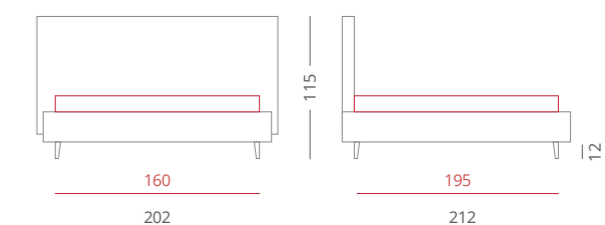

GIROLETTO /

Giroletto Slim Box - H. 30
con Box Contenitore Per Rete da 160x195

PIEDE / PIE009 Satinato - H.12

ACCESSORI / Nessuno

Riferimento foto pag. 128-129