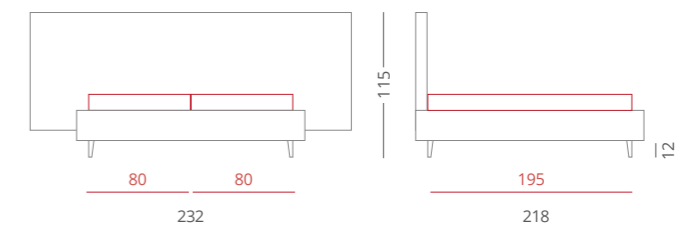

TESTIERA CONTRACT DOMINO MAXI

RIVESTIMENTI /
- Ecopelle Diamante 3201 - Testiera - Cat. A
- Ecopelle Diamante 3201 - Giroletto - Cat. A

GIROLETTO /
2 giroletti singoli Flat a filo Slim Box - H. 30
con Box Contenitore Per Rete da 70x185

PIEDE / PIE102 Metacrilato - H. 12

SOMMIER FLAT A FILO

RIVESTIMENTI /
- Ecopelle Diamante 3201 - Testiera - Cat. A
- Ecopelle Diamante 3201 - Giroletto - Cat. A

GIROLETTO /
2 giroletti singoli Flat a filo Slim Box - H. 30
con Box Contenitore Per Rete da 70x185

PIEDE / PIE102 Metacrilato - H. 12