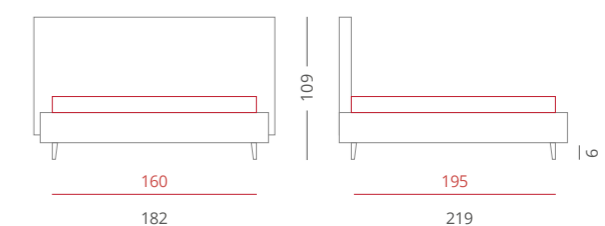

A

_KING cobalto

_KING
cobalto

King cobalto

RIVESTIMENTI /

- Tessuto Cobalto 2013 - Testiera - Cat. Lusso
- Tessuto Cobalto 2013 - Giroletto - Cat. Lusso

GIROLETTO /

Giroletto Moon Box - H. 30
con Box Contenitore Per Rete da 160x195