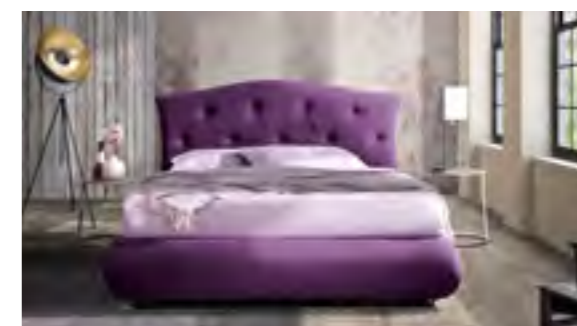

King pag. 52