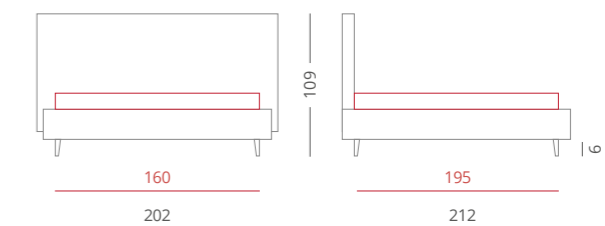

A

_TAILOR
cobalto

Tailor opale

RIVESTIMENTI /

- Ecopelle Opale 9101 - Testiera - Cat. A Plus
- Ecopelle Opale 9101 - Giroletto - Cat. A Plus
- Ecopelle Diamante 3222 - Bordino - Cat. A

GIROLETTO /

Giroletto Slim Box - H. 30
con Box Contenitore Per Rete da 160x195