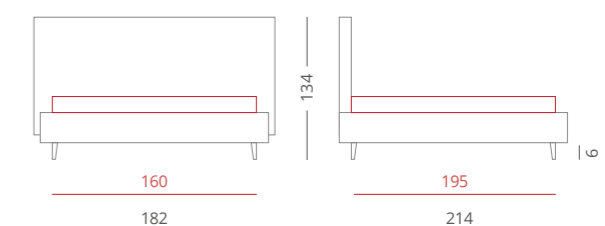

PIEDE / PIE006 Bianco - H. 6

ACCESSORI / Nessuno

Riferimento foto pag. 202-203

Navajo alto zaffiro

RIVESTIMENTI /

- Ecopelle Zaffiro 7610 - Testiera - Cat. A Plus
- Ecopelle Zaffiro 7610 - Giroletto - Cat. A Plus