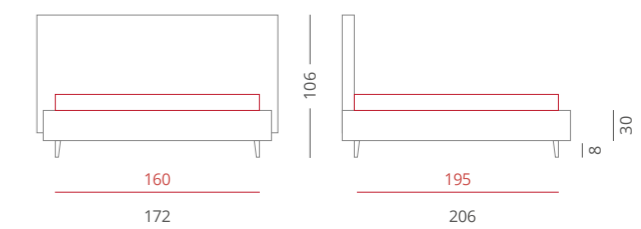

Riferimento foto pag. 34-35

GIROLETTO / Giroletto slim box - H.30 con box contenitore per rete da 160x195 **PIEDE /** PIE003 Bianco - H. 8 **ACCESSORI /** Frappa