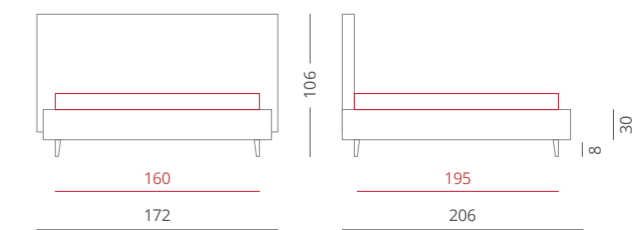

Riferimento foto pag. 32-33

GIROLETTO / Giroletto slim box - H.30 con box contenitore per rete da 160x195 **PIEDE /** PIE003 Wengè - H. 8 **ACCESSORI /** Bordino e Bottone

Clay avorio

RIVESTIMENTI /

- Tessuto Avorio 9913 - Cuscini - Cat. B
- Tessuto Avorio 9913 - Testiera - Cat. B
- Tessuto Avorio 9913 - Giroletto - Cat. B
- Tessuto Avorio 9914 - Frappa - Cat. B