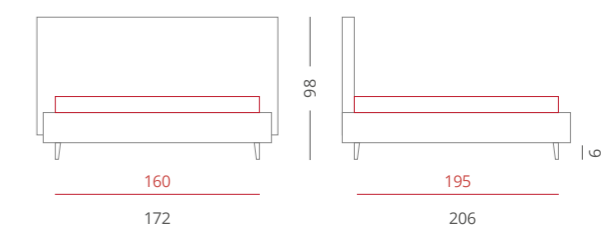

A

_VIOLA
sigma

Viola sigma

RIVESTIMENTI /

- Tessuto Sigma 1002 Cuscini - Cat. B
- Tessuto Sigma 1002 Testiera - Cat. B
- Tessuto Sigma 1002 Giroletto - Cat. B

GIROLETTO /

Giroletto Slim Box - H. 30
con Box Contenitore Per Rete da 160x195