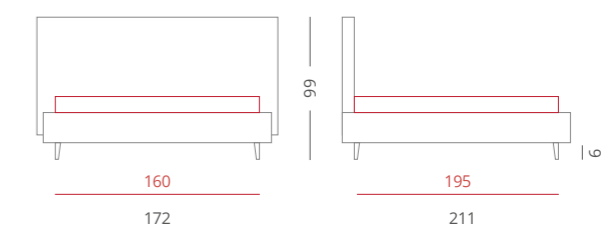

A

Street ambra

RIVESTIMENTI /

- Tessuto Ambra 1501 - Testiera - Cat. A Plus
- Tessuto Ambra 1501 - Giroletto - Cat. A Plus
- Tessuto Ambra 1503 - Bordino - Cat. A Plus

GIROLETTO /

Giroletto Slim Box - H. 30
Con Box Contenitore Per Rete da 160x195