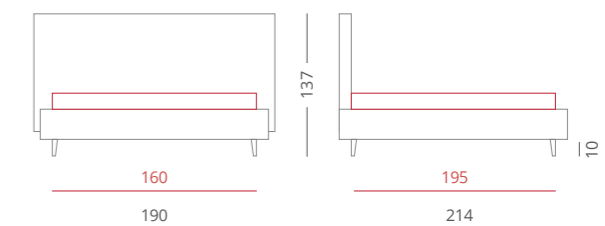

A

Plot diamante

RIVESTIMENTI /

- Tessuto Diamante 3230 - 3231 - Testiera - Cat. A
- Tessuto Diamante 3230 - Giroletto - Cat. A

GIROLETTO /

- Giroletto Slim Box - H. 30
- con Box Contenitore Per Rete da 160x195