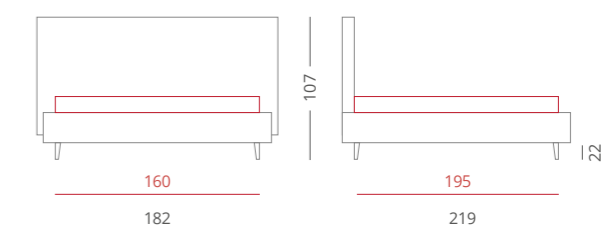

A

_BELLINI afrodite

Bellini zircono

RIVESTIMENTI /

- Tessuto Zircono 4012 - Testiera - Cat. C
- Tessuto Zircono 4012 - Giroletto - Cat. C

GIROLETTO /

Giroletto Thin - H. 12
 Senza Box Contenitore Per Rete da 160x195