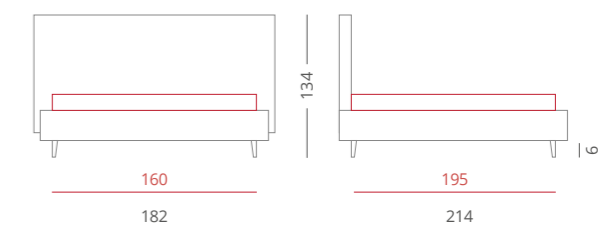

GIROLETTO /

Giroletto Slim Box - H. 30
Con Box Contenitore Per Rete da 160x195

PIEDE / PIE007 Cromato - H.6

ACCESSORI / Bottoni

Riferimento foto pag. 270-271

_KLEM

Klem incarna la massima essenza della modernità, con linee estremamente plastiche e uno stile slanciato, dinamico e allo stesso tempo ricercato.