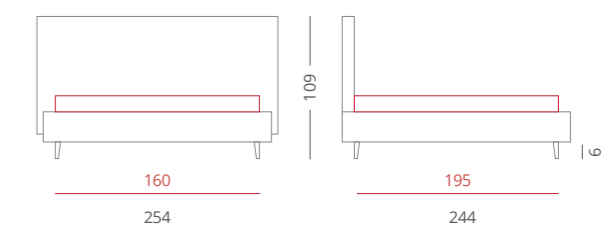

PIEDE / PIE004 Bianco - H. 6

ACCESSORI / Nessuno

Riferimento foto pag. 310-311