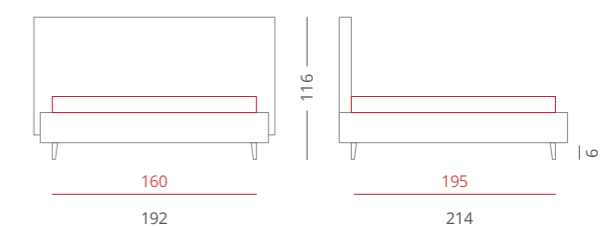

PIEDE / PIE004 Argento - H. 6

ACCESSORI / Bordino

Riferimento foto pag. 294-295

Pavese pirite

RIVESTIMENTI /

- Tessuto Pirite 3506 - Testiera - Cat. A Plus
- Tessuto Pirite 3506 - Giroletto - Cat. A Plus