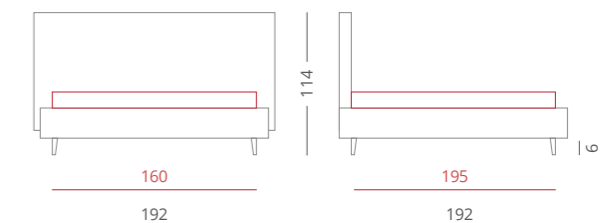

GIROLETTO /

Giroletto Slim Box - H. 30
con Box Contenitore Per Rete da 160x195

PIEDE / PIE007 Cromato - H. 6

ACCESSORI / Nessuno

Riferimento foto pag. 148-149

Stripes stones

RIVESTIMENTI /

- Ecopelle Stones 6012-6010-6015 - Testiera - Cat. A
- Ecopelle Stones 6012-6010-6015 - Giroletto - Cat. A