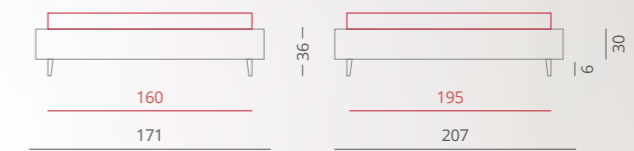

SOMMIER FLAT 160

matrimoniale

RIVESTIMENTI /
- Ecopelle Diamante 3201 - Cat. A

GIROLETTO /
Giroletto Slim Box - H. 30
con Box Contenitore Per Rete da 160x195

PIEDE / PIE001 Nero - H. 6