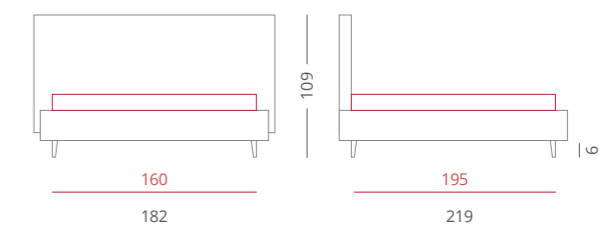

Giroletto Moon Box - H. 30
con Box Contenitore Per Rete da 160x195

PIEDE / PIE004 Bianco - H. 6

ACCESSORI / Swarovski

Riferimento foto pag. 58-59

ARTIGIANALETTI

_DOMINO

Domino è un letto dalle linee semplici e perfette create con morbide cuciture. Uno stile deciso che si adatta bene a qualsiasi tipo di arredamento.