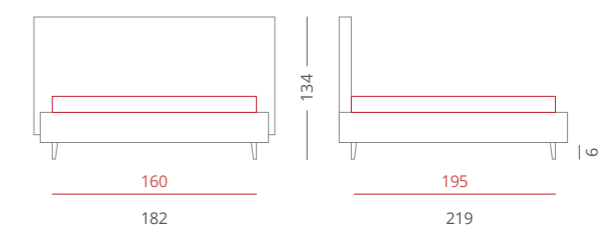

GIROLETTO /

Giroletto Big Box - H. 30
Con Box Contenitore Per Rete da 160x195

PIEDE / PIE001 Nero - H. 6

ACCESSORI / Nessuno

Riferimento foto pag. 204-205

A
ARTIGIANALETTI

_PILLOW

Pillow è un letto semplice e complesso allo stesso tempo. La morbidezza e la fantasia dei suoi cuscini sono progettate per abbracciare i vostri sogni.