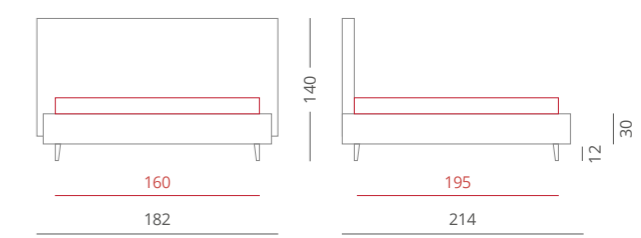

PIEDE / PIE102 Metacrilato - H.12   **ACCESSORI /** Nessuno   **Riferimento foto pag. 116-117**