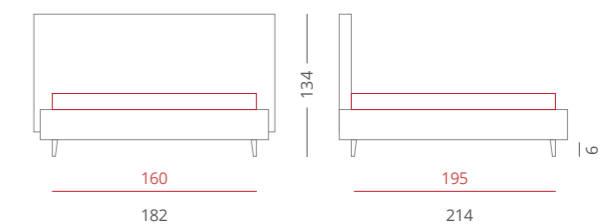

PIEDE / PIE006 Bianco - H. 6

ACCESSORI / Bottoni

Riferimento foto pag. 268-269

Eden alto corallo

RIVESTIMENTI /

- Ecopelle Corallo 1437 - Testiera - Cat. A Plus
- Ecopelle Corallo 1437 - Giroletto - Cat. A Plus