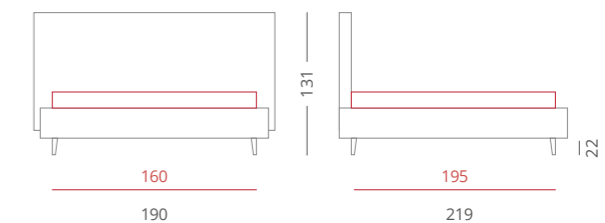

- Giroletto Thin - H. 12
- senza Box Contenitore Per Rete da 160x195

PIEDE / PIE902 Cromato - H. 22

ACCESSORI / Nessuno

Riferimento foto pag. 46-47

Plot ametista

RIVESTIMENTI /

- Tessuto Ametista 5551-5564 - Testiera - Cat. A Plus
- Tessuto Ametista 5564 - Giroletto - Cat. A Plus