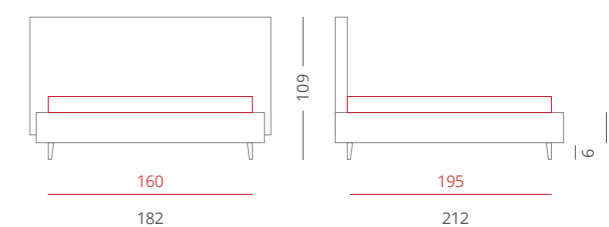

PIEDE / PIE002 Bianco - H. 6

ACCESSORI / Bordino

Riferimento foto pag. 276-277

Klem stones

RIVESTIMENTI /

- Ecopelle Stones 6003 - Testiera - Cat. A - Con Bordino 6001
- Ecopelle Stones 6003 - Giroletto - Cat. A - Con Bordino 6001