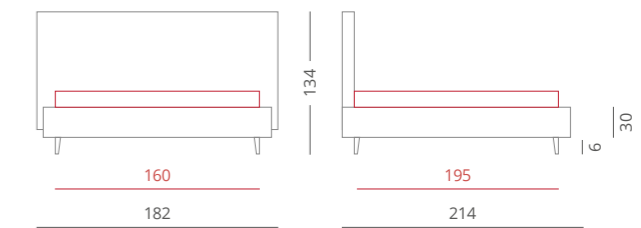

A

_TETRIS

diamante

Tetris gircone

RIVESTIMENTI /
 - Tessuto Zircone 4004-4009-4014 - Testiera - Cat. C
 - Tessuto Zircone 4004 - Giroletto - Cat. C

GIROLETTO /
 Giroletto Slim Box - H. 30
 con Box Contenitore Per Rete da 160x195