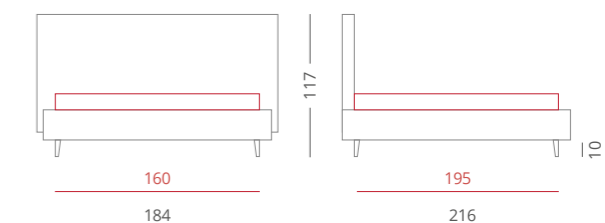

GIROLETTO /

Giroletto Slim Box - H. 30
con Box Contenitore Per Rete da 160x195

PIEDE / PIE008 Cromato - H. 10

ACCESSORI / Nessuno

Riferimento foto pag. 218-219