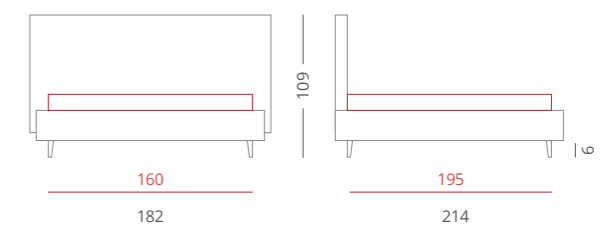

GIROLETTO /

Giroletto Slim Box - H. 30
Con Box Contenitore Per Rete da 160x195

PIEDE / PIE007 Cromato - H. 6

ACCESSORI / Nessuno

Riferimento foto pag. 160-161

_DOUBLE

Double è un letto semplice e accogliente. La testiera è l'incontro di due morbide metà che si sfiorano in modo armonico e avvolgente.