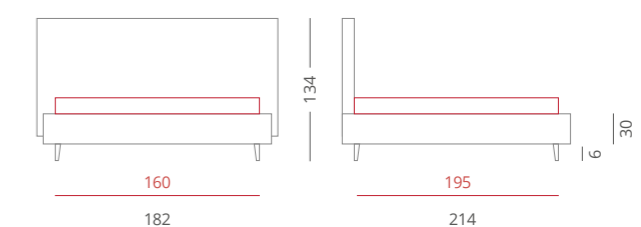

GIROLETTO /
 Giroletto Slim Box - H. 30
 con Box Contenitore Per Rete da 160x195

PIEDE / PIE100 Metacrilato - H. 6 **ACCESSORI /** Nessuno **Riferimento foto pag. 90-91**

Cusco diamante

RIVESTIMENTI /
 - Ecopelle Diamante 3228-3216-3221-3229 - Testiera - Cat. A
 - Ecopelle Diamante 3221 - Giroletto - Cat. A

GIROLETTO /
 Giroletto Slim Box - H. 30
 con Box Contenitore Per Rete da 160x195

PIEDE / PIE006 Bianco - H.6 **ACCESSORI /** Nessuno **Riferimento foto pag. 92-93**

_VIOLA

Viola è un modello intramontabile, confortevole ed elegante allo stesso tempo. Dalla soffice imbottitura che trasmette uno spiccato senso di morbidezza. Interamente sfoderabile.