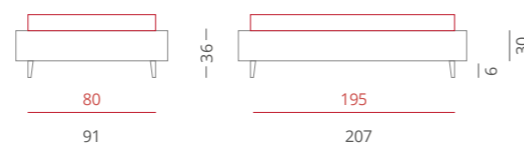

SOMMIER FLAT 80

singolo

SOMMIER 80
SCHEDA TECNICA / PAG. 88 DEL LISTINO

SOMMIER FLAT 90

singolo

SOMMIER 90
SCHEDA TECNICA / PAG. 88 DEL LISTINO

RIVESTIMENTI /
- Ecopelle Diamante 3201 - Cat. A

GIROLETTO /
Giroletto Slim Box - H. 30
con Box Contenitore Per Rete da 80x195

PIEDE / PIE001 Nero - H. 6

RIVESTIMENTI /
- Ecopelle Diamante 3201 - Cat. A

GIROLETTO /
Giroletto Slim Box - H. 30
con Box Contenitore Per Rete da 90x195

PIEDE / PIE001 Nero - H. 6