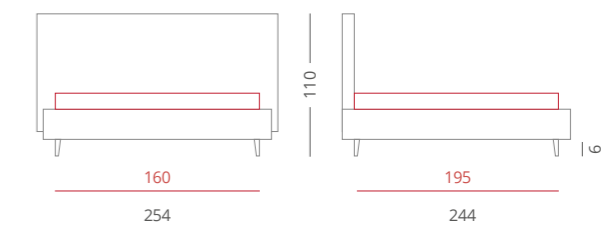

A

_TONDO
granito

_TONDO granito

Tondo stones / testiera Jersey

RIVESTIMENTI /
 - Ecopelle Stones 6015 - Cat. A

GIROLETTO /
 Giroletto Tondo Box - H. 30
 con Box Contenitore Per Rete da 160x195

PIEDE / PIE004 Argento - H. 6