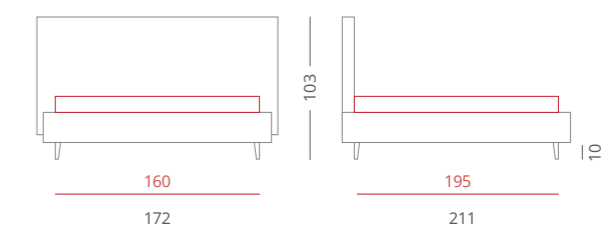

GIROLETTO /

Giroletto Slim Box - H. 30
Con Box Contenitore Per Rete da 160x195

PIEDE / PIE008 Cromato - H. 10

ACCESSORI / Bordino

Riferimento foto pag. 190-191

_NAVAJO

Navajo è un letto dallo stile contemporaneo. La testiera presenta una trapuntatura verticale che forma una suddivisione geometrica. La sua soffice imbottitura lo rende particolarmente comodo.