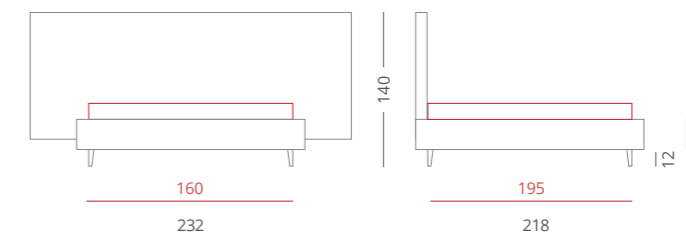

GIROLETTO /
Giroletto matrimoniale Slim Box - H. 30
con Box Contenitore Per Rete da 160x195

PIEDE / PIE102 Metacrilato - H. 12

SISTEMI DI APERTURA

meccanismo **normale**

meccanismo "alzata facile"

INDICE FOTOGRAFICO