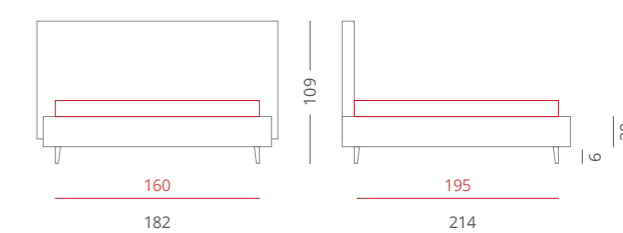

A

Eden diamante

RIVESTIMENTI /

- Ecopelle Diamante 3201 - Testiera - Cat. A
- Ecopelle Diamante 3201 - Giroletto - Cat. A

GIROLETTO /

Giroletto Slim Box - H. 30
Con Box Contenitore Per Rete da 160x195

PIEDE / PIE002 Bianco - H. 6