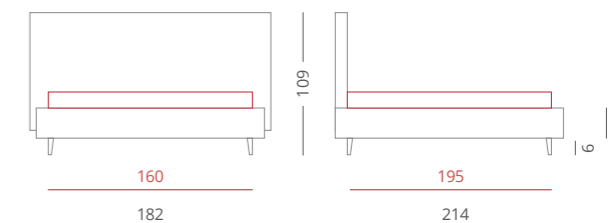

PIEDE / PIE007 Cromato - H. 6   **ACCESSORI /** Nessuno

Riferimento foto pag. 70-71

Domino sigma

RIVESTIMENTI /
- Tessuto Sigma 1011 - Testiera - Cat. B
- Tessuto Sigma 1011 - Giroletto - Cat. B

GIROLETTO /
Giroletto Slim Box - H. 30
con Box Contenitore Per Rete da 160x195