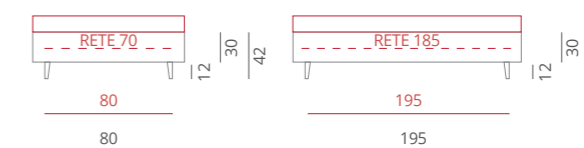

TESTIERA CONTRACT DOMINO MAXI

RIVESTIMENTI /
- Ecopelle Diamante 3201 - Testiera - Cat. A
- Ecopelle Diamante 3201 - Giroletto - Cat. A

GIROLETTO /
2 giroletti singoli Flat a filo Slim Box - H. 30
con Box Contenitore Per Rete da 70x185

PIEDE / PIE102 Metacrilato - H. 12

SOMMIER FLAT A FILO

RIVESTIMENTI /
- Ecopelle Diamante 3201 - Testiera - Cat. A
- Ecopelle Diamante 3201 - Giroletto - Cat. A

GIROLETTO /
2 giroletti singoli Flat a filo Slim Box - H. 30
con Box Contenitore Per Rete da 70x185

PIEDE / PIE102 Metacrilato - H. 12