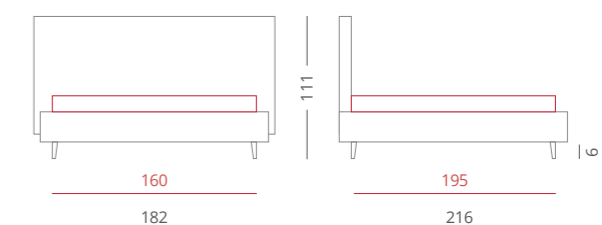

GIROLETTO /

Giroletto Slim Box - H. 30
Con Box Contenitore Per Rete da 160x195

PIEDE / PIE100 Metacrilato - H. 6

ACCESSORI / Nessuno

Riferimento foto pag. 172-173

_VERNAL

Vernal rappresenta una fonte costante di ispirazione ed eleganza. La sua testiera inclinata e le forme intriganti lo rendono un elemento di spicco per la zona notte.