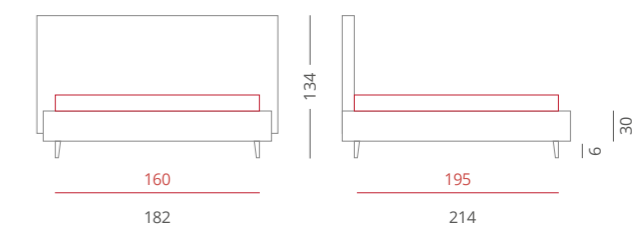

PIEDE / PIE100 Metacrilato - H.6   **ACCESSORI /** Nessuno   **Riferimento foto pag. 114-115**

Tetris corallo

RIVESTIMENTI /
- Ecopelle Corallo 1421-1426-1431-1432-1433 - Testiera - Cat. A Plus
- Ecopelle Corallo 1421 - Giroletto - Cat. A Plus

GIROLETTO /
Giroletto Slim Box - H. 30
con Box Contenitore Per Rete da 160x195