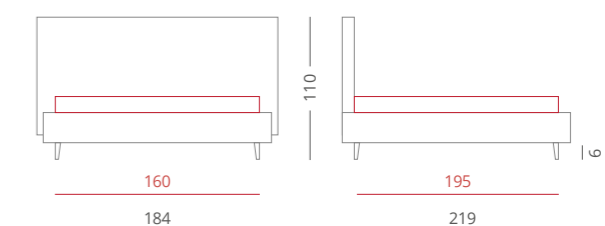

PIEDE / PIE006 Bianco - H. 6

ACCESSORI / Bordino

Riferimento foto pag. 240-241

Jersey turchese

RIVESTIMENTI /

- Tessuto Turchese 8014 - Testiera - Cat. A
- Tessuto Turchese 8014 - Giroletto - Cat. A
- Tessuto Turchese 8015 - Bordino - Cat. A