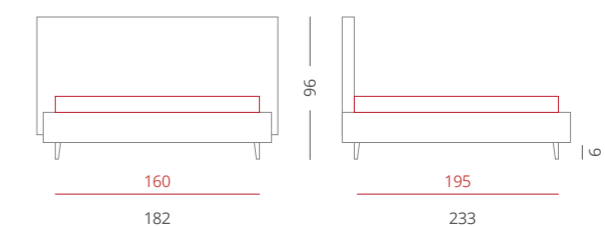

GIROLETTO /

- Giroletto Big Box - H. 30
- Con Box Contenitore Per Rete da 160x195

PIEDE / PIE006 Bianco - H. 6

ACCESSORI / Nessuno

Riferimento foto pag. 252-253