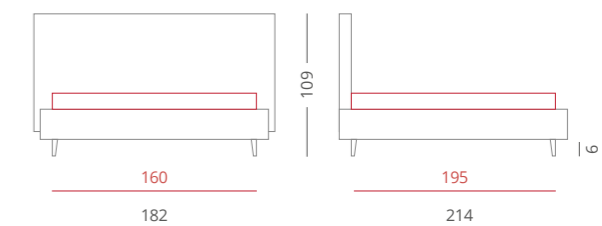

- Ecopelle Stones 6010-6003-6010-6015 - Testiera - Cat. A
- Ecopelle Stones 6003 - Giroletto - Cat. A

GIROLETTO /

- Giroletto Slim Box - H. 30
- con Box Contenitore Per Rete da 160x195

PIEDE / PIE006 Bianco - H. 6