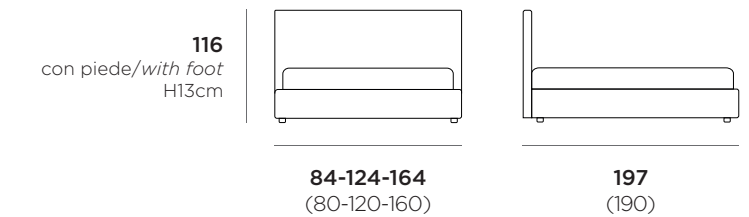

COMPACT HUB

Design Rimar Lab

  Il modello Compact Hub è **disponibile solo** con struttura **LAY** o **BASIC LIFT***.
Compact Hub model is **available only** with **LAY** or **BASIC LIFT*** structure.

- **INFORMAZIONI TECNICHE / TECHNICAL INFORMATION:**
Testata non sfoderabile / *Not removable headboard.*
Giroletto sfoderabile / *Removable bedframe.*
- **COMPOSIZIONE IN FOTO / PHOTO COMPOSITION:**
160x190 • tessuto / *fabric Sand c.687*