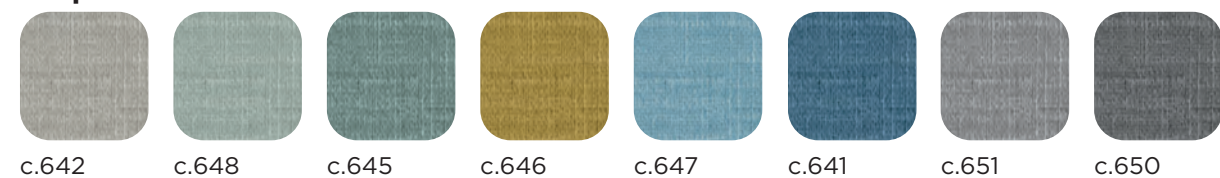

Rimar
LET IT BED

TESSUTI | FABRICS

Sunny cod.2713

Stripes cod.2604

Sand cod.2605

York cod.2606

Crazy cod.2607

Hop cod.2608