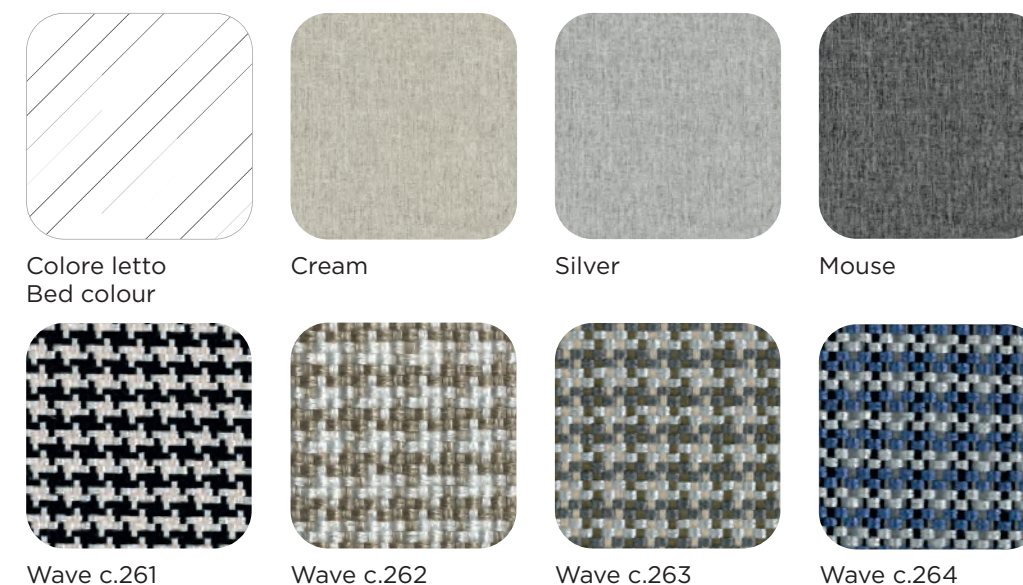

TESSUTI IN ABBINAMENTO DISPONIBILI CON I LETTI MILO E MAUI (senza sovrapprezzo) FABRICS TO MATCH MILO AND MAUI BEDS (without an additional charge)

- **CAT. PRESTIGE** Applicando un **aumento del 15%** i modelli sono disponibili con la cat. **PRESTIGE** del campionario Rimar. / *With an **addition of 15%** the models are available with **PRESTIGE** fabric group of Rimar's collection.*
- **CAT. GLAMOUR**
  CAT. AQUACLEAN Applicando un **aumento del 30%** i modelli sono disponibili nelle categorie: **GLAMOUR** e **AQUACLEAN** del campionario Rimar. / *With an **addition of 30%** the models are available with **GLAMOUR** and **AQUACLEAN** fabric groups of Rimar's collection.*
- **CAT. LEATHER** Disponibile su richiesta. / *Available on request.*