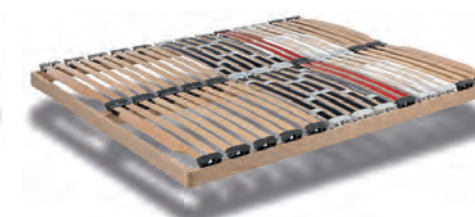

PIEDI | FEET

Al momento dell'ordine va sempre indicata la preferenza del piede.

Per la struttura FIX il piede di serie è l'art. 5720. Gli altri piedi sono disponibili con sovrapprezzo.

Per le strutture LAY e BASIC LIFT il piede di serie è l'art. 5701. Gli altri piedi sono disponibili senza sovrapprezzo.

Always specify feet preference when ordering.

For FIX structure the standard foot is art 5720. The other feet are available with an additional charge.

For LAY and BASIC LIFT structures, the standard foot is art. 5701. The other feet are available without an additional charge.

H 40-130 Disponibili per strutture LAY e BASIC LIFT, divani WHY-D LAY e WHY-D BOX. / Available for LAY and BASIC LIFT structures, WHY-D LAY and WHY-D BOX sofas.

Piede di serie cod. 5701 se all'ordine non è specificata la preferenza. / Standard foot code 5701 if no preference is specified in the order.

PIEDE STANDARD Standard foot

Cod. 5701 - H 6cm
Dim/Size: Ø 6cm
Polipropilene
Polypropylene
Finitura/Finish:
nero/black

PIEDI OPTIONAL / Optional feet (conf. 4pz) Senza sovrapprezzo / Without an additional charge

Cod. 5700 - H 4cm
Dim/Size: Ø 6cm
Polipropilene
Polypropylene
Finitura/Finish:
nero/black

Cod. 5752 - H 13cm
Dim/Size: Ø 5cm
Legno/Wood
Finitura/Finish:
naturale/natural

Cod. 5753 - H 13cm
Dim/Size: 4x4cm
Legno/Wood
Finitura/Finish:
carbon

Cod. 5753 - H 13cm
Dim/Size: 4x4cm
Legno/Wood
Finitura/Finish:
alluminio/aluminium

Cod. 5746 - H 13cm
Dim/size: Ø 5-2cm
Policarbonato
Polycarbonat
Finitura/Finish:
bianco/white

Cod. 5746 - H 13cm
Dim/size: Ø 5-2cm
Policarbonato
Polycarbonat
Finitura/Finish:
naturale/natural

Cod. 5746 - H 13cm
Dim/size: Ø 5-2cm
Policarbonato
Polycarbonat
Finitura/Finish:
carbon