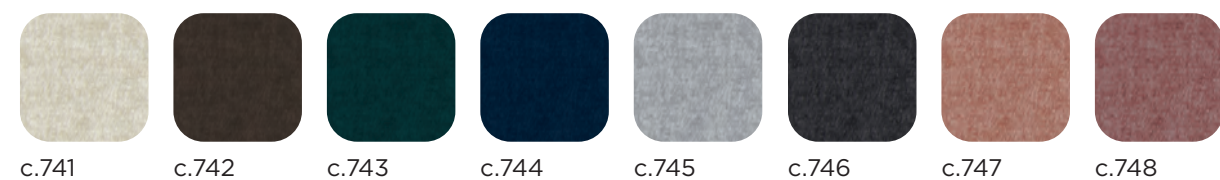

Rimar
LET IT BED

TESSUTI | FABRICS

Sunny cod.2713

Stripes cod.2604

Sand cod.2605

York cod.2606

Crazy cod.2607

Hop cod.2608