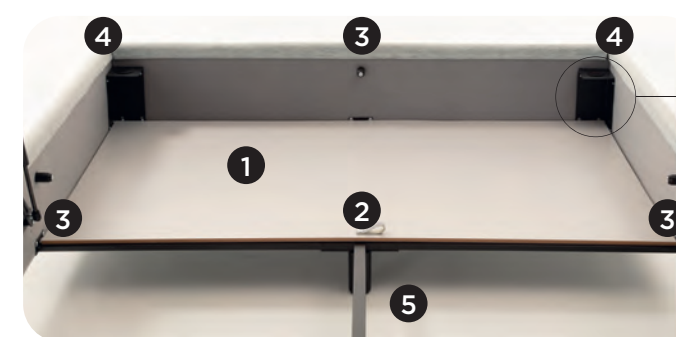

B_FLAT

B_TREND

B_ERGONOMIC

OPTIONAL FERRAMENTA LUXURY - coll. Compact esclusa

OPTIONAL LUXURY BED HARDWARE - Compact collection excluded

Con un'aggiunta al prezzo della struttura Basic lift, è possibile avere la **ferramenta Luxury comprensiva di angolari H20 cm e barra a croce in ferro** che permette di montare il letto in pochi e semplici passaggi diminuendo notevolmente le tempistiche.

The Luxury hardware with angle brackets H20 cm and iron cross bar is available with an addition to the price of the Basic lift structure that allows you to assemble the bed in a few simple steps, significantly reducing the time.