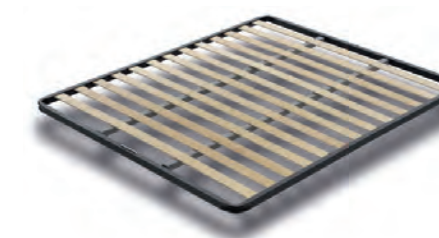

RETI | BED BASE

STANDARD

- Rete con telaio in acciaio verniciato nero e doghe in legno.
  Bed base with black painted steel frame and wooden slats.
- Fornita standard (senza sovrapprezzo) nelle strutture FIX, LAY, BASIC LIFT e COMFORT LIFT.
  Supplied as standard in FIX, LAY, BASIC LIFT and COMFORT LIFT structures.

OPTIONAL RETI IN AGGIUNTA PER LAY - BASIC LIFT - COMFORT LIFT ADDITIONAL BED BASES FOR LAY - BASIC LIFT - COMFORT LIFT

Le reti optional non sono disponibili per la struttura FIX e la collezione Compact. / The optional bed bases are not available for FIX structure and the Compact collection.