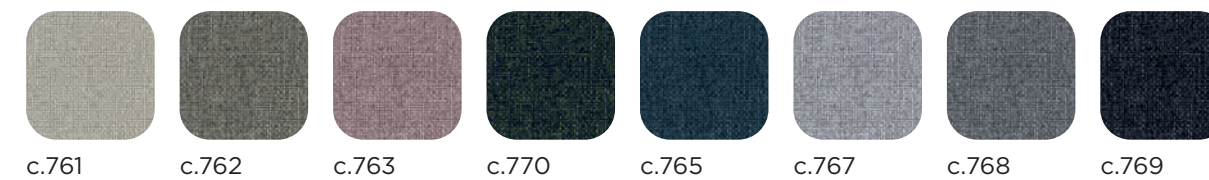

Rimar
LET IT BED

TESSUTI | FABRICS

Sunny cod.2713

Stripes cod.2604

Sand cod.2605

York cod.2606

Crazy cod.2607

Hop cod.2608